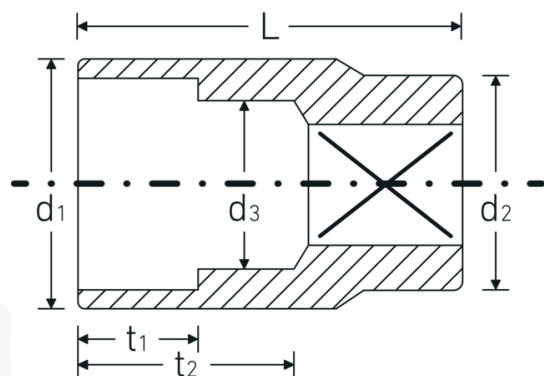

## Bocas de llave de vaso

**456**

Núm. art. **02110014**  
GTIN **4018754002955**  
Modelo **456 14**

**Designación.** 3/8 " Juego de bocas de llaves de vaso SW 14mm Long.30mm

**Descripción.**

- DIN 3124/ISO 2725-1, ASME B 107.5M, DIN EN 3709 (cifras de ensayos)
- HPQ®-Acero de alta características, cromadas

## Dibujo técnico.

## Datos logísticos.

Profundidad mm (IFS) 26  
Anchura mm (IFS) 20

<b>Accionamiento cuadrado interior (pulgadas)</b>	3/8 "	<b>Altura mm (IFS)</b>	20
<b>d1</b>	19,4 mm	<b>Longitud (empaquetada, mm)</b>	101
<b>d2</b>	17,5 mm	<b>Anchura (empaquetada, mm)</b>	41
<b>d3</b>	13 mm	<b>Altura en pulgadas</b>	27
<b>DIN</b>	DIN 3124 / ISO 2725-1, ASME B 107.5M, DIN EN 3709	<b>Volumen (envasado, dm3)</b>	0.111807 dm3
<b>Longitud mm (L)</b>	30 mm	<b>Núm. art.</b>	02110014
<b>Anchura de los planos [mm]</b>	14 mm	<b>Peso (bruto, kg)</b>	0,340
<b>t1</b>	11,5 mm	<b>Peso PAP (kg)</b>	0,000
<b>t2</b>	15,8 mm	<b>Peso PVC (kg)</b>	0,003
		<b>GTIN</b>	4018754002955
		<b>País de origen</b>	GERMANY
		<b>Región de origen</b>	Nordrhein-Westfalen
		<b>RAEE/Ley eléctrica</b>	nicht ear-pflichtig
		<b>Arancel de aduanas núm.</b>	82042000
		<b>Norma de embalaje</b>	10
		<b>Peso</b>	29 g