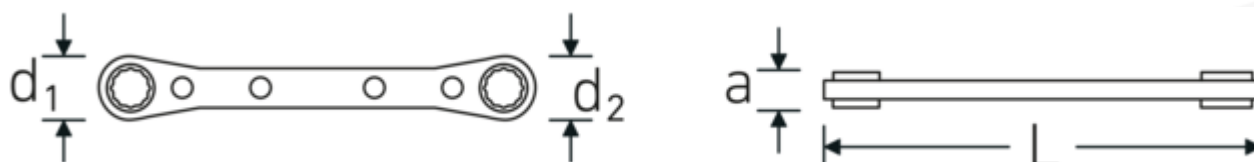

Klucze oczkowe z grzechotką

25aSP

Art. nr **41572022**
 GTIN **4018754209392**
 Modelka **25aSP 20 x 22**

Oznaczenie.

Dwustronny klucz oczkowy z grzechotką Wi. 5/8 " Dł.205mm

Właściwości.

- proste
- o profilu Spline-Drive
- 22 zęby
- chromowane

Zalety.

prosty

Rysunek techniczny.

Atrybuty techniczne.

a	12 mm
Profil wyjściowy	Spline-Drive
d1	33 mm
d2	36 mm
Rozmiar profilu wyjściowego	20 x 22

Dane logistyczne.

Głębokość mm (IFS)	205
Szerokość mm (IFS)	35
Wysokość mm (IFS)	10
Długość (w opakowaniu, mm)	205

Długość mm (L)	205 mm	Szerokość (w opakowaniu, mm)	35
Szerokość w poprzek mieszkań 1 [cal]	5/8 "	Wysokość (w opakowaniu, mm)	10
Szerokość w poprzek mieszkań 2 [cal]	11/16 "	Objętość (w opakowaniu, dm³)	0.07175 dm ³
		Art. nr	41572022
		Waga (brutto, kg)	0,250
		Waga PAP (kg)	0,000
		Waga PVC (kg)	0,003
		GTIN	4018754209392
		Kraj pochodzenia	UNITED STATES
		Region pochodzenia	Ausländischer Ursprung
		WEEE/ElektroG	nicht ear-pflichtig
		Nr taryfy celnej	82041100
		Standard pakowania	1
		Waga (g)	250 g

Variants.

Art. nr	Nr artykułu (ERP)	Oznaczenie	GTIN
41570810	25aSP 8 x 10	Dwustronny klucz oczkowy z grzechotką Wi. 1/4 x 5/16 " Dł.109mm	4018754209361
41571214	25aSP 12 x 14	Dwustronny klucz oczkowy z grzechotką Wi. 3/8 x 7/16 " Dł.139mm	4018754209378
41571618	25aSP 16 x 18	Dwustronny klucz oczkowy z grzechotką Wi. 1/2 x 9/16 " Dł.174mm	4018754209385
41572022	25aSP 20 x 22	Dwustronny klucz oczkowy z grzechotką Wi. 5/8 " Dł.205mm	4018754209392
41572428	25aSP 24 x 28	Dwustronny klucz oczkowy z grzechotką Wi. 3/4 x 7/8 " Dł.235mm	4018754209408