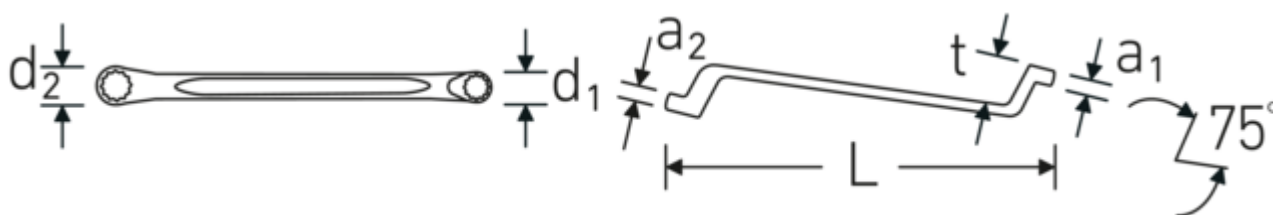

Dwustronne klucze oczkowe

StahlwilleSTABIL® 20a

Art. nr 41443842
GTIN 4018754022502
Modelka 20a 11/16 x 13/16

Oznaczenie. Dwustronny klucz oczkowy Wi. 11/16 x 13/16 " Dł.300mm

Właściwości. StahlwilleSTABIL®

- głębokoodsadzone
- stal stopowa chromowa, chromowane

Zalety.

głęboko odsadzone

Rysunek techniczny.

Atrybuty techniczne.

a1	12 mm
a2	13 mm
Profil wyjściowy	Nasadka podwójna sześciokątna AS-drive
d1	25,3 mm

Dane logistyczne.

Głębokość mm (IFS)	312
Szerokość mm (IFS)	31
Wysokość mm (IFS)	31
Długość (w opakowaniu, mm)	325

d2	30,7 mm	Szerokość (w opakowaniu, mm)	93
Długość mm (L)	300 mm	Wysokość (w opakowaniu, mm)	36
Pozycja pierścienia	75 °	Objętość (w opakowaniu, dm ³)	1.0881 dm ³
Szerokość w poprzek mieszkań 1 [cal]	11/16 "	Art. nr	41443842
Szerokość w poprzek mieszkań 2 [cal]	13/16 "	Waga (brutto, kg)	1,475
t	31 mm	Waga PAP (kg)	0,000
		Waga PVC (kg)	0,014
		GTIN	4018754022502
		Kraj pochodzenia	GERMANY
		Region pochodzenia	Nordrhein-Westfalen
		WEEE/ElektroG	nicht ear-pflichtig
		Nr taryfy celnej	82041100
		Standard pakowania	5
		Waga (g)	280 g