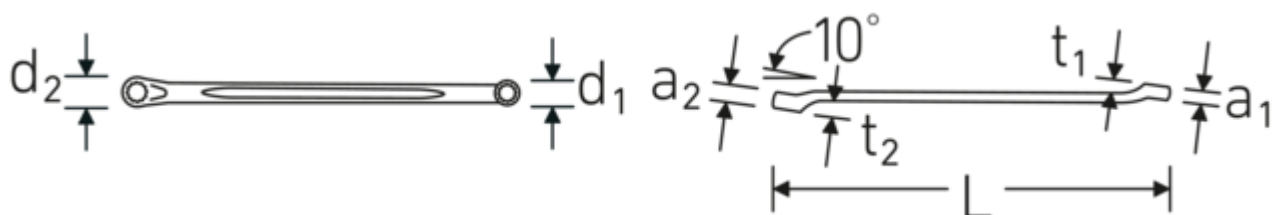

Technische tekening.