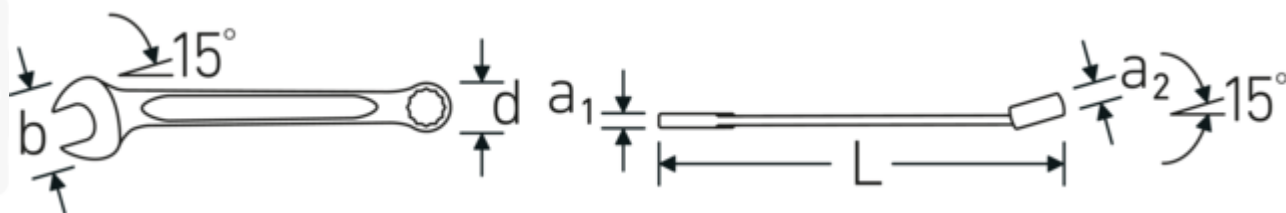

Vantaggi.

Made in Germany - STAHLWILLE Chiavi combinate OPEN BOX , lato anello 15 ° angolato, lunghezza 300 mm, DIN 3113 Form A / ISO 7738 Form A , 40485050

Estremamente resistente e durevole, più resistente di qualsiasi vite

Struttura della superficie di alta qualità, antiscivolo, per lavori in sicurezza anche con le mani sporche di grasso

Disegno tecnico.

Attributi tecnici.

a1	8,4 mm
a2	14,5 mm
Larghezza mm (b)	60 mm
d	39,2 mm
DIN	DIN 3113 Form A / ISO 7738 Form A
Lunghezza mm (L)	300 mm
Posizione della bocca	15 °
Posizione dell'anello	15 °
Larghezza tra i piatti 1 [pollice]	1 1/16 "
Larghezza tra i piatti 2 [pollici]	1 1/16 "