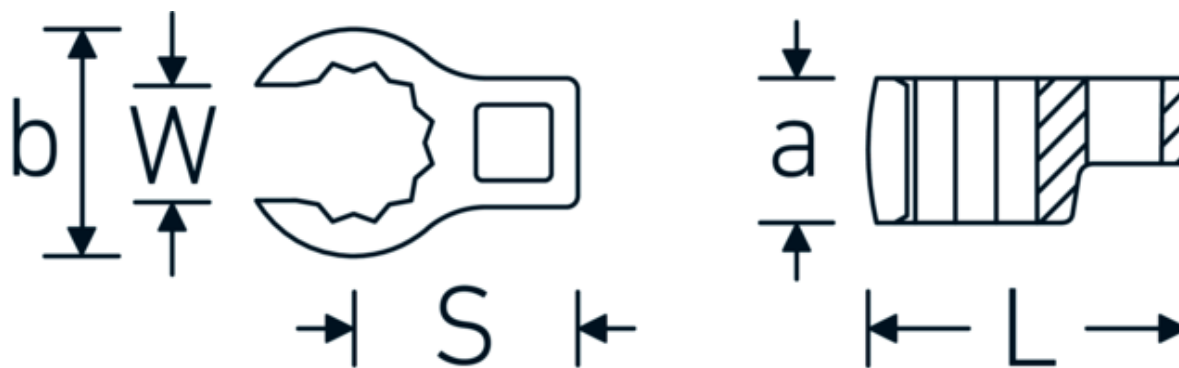

Llaves de boca en estrella, tipo CROW-RING

440

Núm. art. 02190026
GTIN 4018754003457
Modelo 440 26

Designación. 3/8 " Llave CROW-FOOT SW 26mm Long.49,3mm

Descripción.

- Chrome-Alloy-Steel, cromadas
- ¡atención! Valores de regulación modificados en la llave dinamométrica

Dibujo técnico.

Atributos técnicos.

a	20 mm
Accionamiento cuadrado interior (pulgadas)	3/8 "
Anchura mm (b)	37,7 mm
Longitud mm (L)	49,3 mm
S	25,7 mm
Anchura de los planos [mm]	26 mm

Datos logísticos.

Profundidad mm (IFS)	49
Anchura mm (IFS)	38
Altura mm (IFS)	20
Longitud (empaquetada, mm)	50
Anchura (empaquetada, mm)	39
Altura en pulgadas	21
Volumen (envasado, dm3)	0.04095 dm3