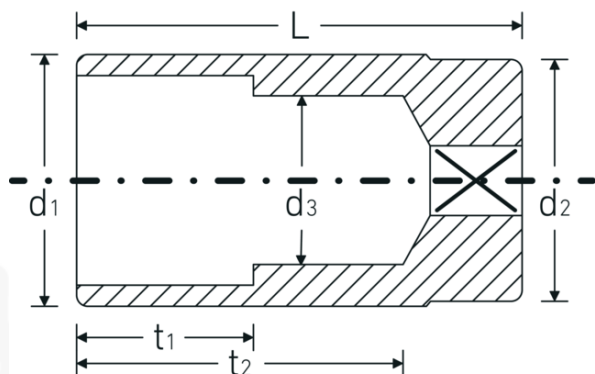

## Doppen 3/8", metrisch, lang

46

Artikelnr. 02020008  
GTIN 4018754167661  
Model 46 8

**Aanwijzing.** 3/8 " Dop M. 8mm L.54mm

**Eigenschappen.**

- lang
- DIN 3124/ISO 2725-1, DIN EN 3710, DIN EN 3709, ASME B 107.5M
- HPQ®-high performance staal, verchromd

## Technische kenmerken.

<b>Uitvoerprofiel</b>	Dubbel-zeskant AS-drive
<b>Aandrijving vierkant binnen (inch)</b>	3/8 "
<b>d1</b>	11,7 mm
<b>d2</b>	16,5 mm
<b>d3</b>	7 mm
<b>DIN</b>	DIN 3124 / ISO 2725-1, DIN EN 3710, DIN EN 3709, ASME B 107.5M
<b>Lengte mm (L)</b>	54 mm
<b>Sleutelplaatdikte [mm]</b>	8 mm
<b>t1</b>	9 mm
<b>t2</b>	42,5 mm

## Varianten.

Artikelnr.	Modelnr. (ERP)	Beschrijving	GTIN
02020008	46 8	3/8 " Dop M. 8mm L.54mm	4018754167661
02020010	46 10	3/8 " Dop M. 10mm L.54mm	4018754002160
02020011	46 11	3/8 " Dop M. 11mm L.54mm	4018754002177
02020012	46 12	3/8 " Dop M. 12mm L.54mm	4018754002184
02020013	46 13	3/8 " Dop M. 13mm L.54mm	4018754002191
02020014	46 14	3/8 " Dop M. 14mm L.60mm	4018754002207
02020015	46 15	3/8 " Dop M. 15mm L.60mm	4018754002214
02020016	46 16	3/8 " Dop M. 16mm L.60mm	4018754002221
02020017	46 17	3/8 " Dop M. 17mm L.65mm	4018754002238
02020018	46 18	3/8 " Dop M. 18mm L.65mm	4018754002245
02020019	46 19	3/8 " Dop M. 19mm L.65mm	4018754002252
02020208	46 20,8 - 13/16	3/8 " Dop M. 20,8mm L.65mm	4018754002290
02020021	46 21	3/8 " Dop M. 21mm L.65mm	4018754002276
02020022	46 22	3/8 " Dop M. 22mm L.65mm	4018754002283