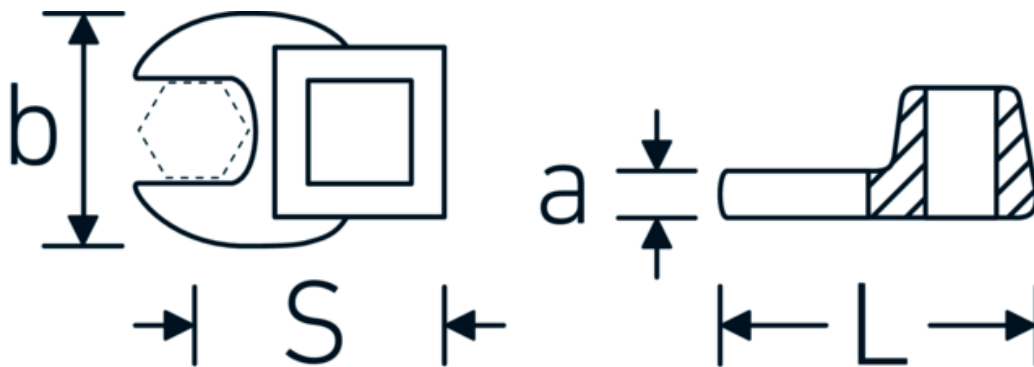

CROW-FOOT-nøgle, tommer

540a

Art. nr. 02500066
GTIN 4018754004805
Model 540 A 1 5/8

Betegnelse. 3/8 " CROW-FOOT-nøgle St. 1 5/8" L.63mm

Egenskaber.

- Chrome-Alloy-Steel, forkromet
- BEMÆRK! Ændrede indstillingsværdier på momentnøglen <!-- (se note side [170524]) -->

Teknisk tegning.

Tekniske egenskaber.

a	8 mm
Firkantet drev indvendigt (tommer)	3/8 "
Bredde mm (b)	70 mm
Længde mm (L)	63 mm
S	37,3 mm

Logistiske data.

Dybde mm (IFS)	63
Bredde mm (IFS)	70
Højde mm (IFS)	18
Længde (pakket, mm)	63
Bredde (pakket, mm)	70
Højde (pakket, mm)	18