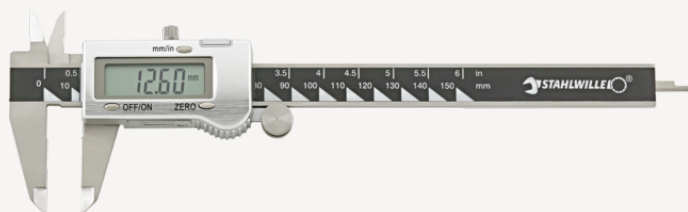

## Suwmiarka

### 12900/1

Art. nr **77371002**  
 GTIN **4018754167692**  
 Modelka **12900/1 Messschieber, digital**

**Oznaczenie.** Suwmiarka cyfrowa Zakres pom.150/6mm/"

#### Właściwości.

- z pokrywą i obudową metalową oraz metalowymi przyciskami
- układ mechaniczny w wersji nierdzewnej, hartowanej
- z kółkiem palcowym i bez niego (w zakresie dostawy, do samodzielnego montażu)
- duży wyświetlacz LCD o wyraźnej czcionce, wysokość cyfr 9 mm
- dokładność pomiaru 0,01 mm/0,0005"
- szczęka suwmiarki szlifowana na gładko i polerowana
- przycisk włączający i wyłączający
- z głębokościomierzem
- pomiar w mm lub calach, w każdej pozycji ustawianie zera
- zaw. 2 baterie 3 V (typu CR2032), opakowanie zg. z UN 3091, klasa 9
- w skrzynce z tworzywa sztucznego

#### Atrybuty techniczne.

Typ baterii	CR2032 3V
Długość mm (L)	250 mm
Zakres pomiarowy mm/"	150/6 mm/"