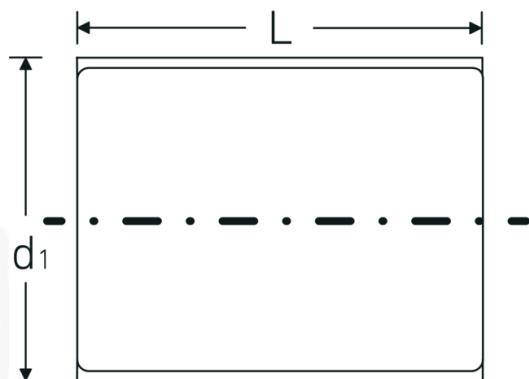

Chiavi a bussola VDE 3/8"

12171 VDE

Nr. art 02380012
GTIN 4018754253500
Modello 12171 VDE-12

Designazione. 3/8 " Chiave a bussola VDE Mis. 12mm Lar.46mm

Descrizione.

- acciaio ad alte prestazioni HPQ®, cromate
- VDE isolato fino a 1000 V
- DIN EN 60900
- #T; AC/1000 V

Vantaggi.

Acciaio HPQ® ad alte prestazioni, cromato

Disegno tecnico.

Attributi tecnici.

Profilo di uscita	poligonali AS-drive
Azionamento quadrato interno (pollici)	3/8 "
d1	21,9 mm
DIN	DIN EN 60900
Lunghezza mm (L)	46 mm
Larghezza tra i piatti [mm]	12 mm

Dati logistici.

Profondità mm (IFS)	44
Larghezza mm (IFS)	22
Altezza mm (IFS)	22
Lunghezza (imballata, mm)	60
Larghezza (imballata, mm)	35
Altezza (imballata, mm)	35
Volume (imballato, dm3)	0.0735 dm3
N° Art.	02380012
Peso (lordo, kg)	0,040
Peso PAP (kg)	0,000
Peso PVC (kg)	0,002
GTIN	4018754253500
Paese di origine	GERMANY
Regione di origine	Nordrhein-Westfalen
RAEE/Legge sull'elettricità	nicht ear-pflichtig
N. tariffa doganale	82042000
Standard di imballaggio	1
Peso [mm]	36 g