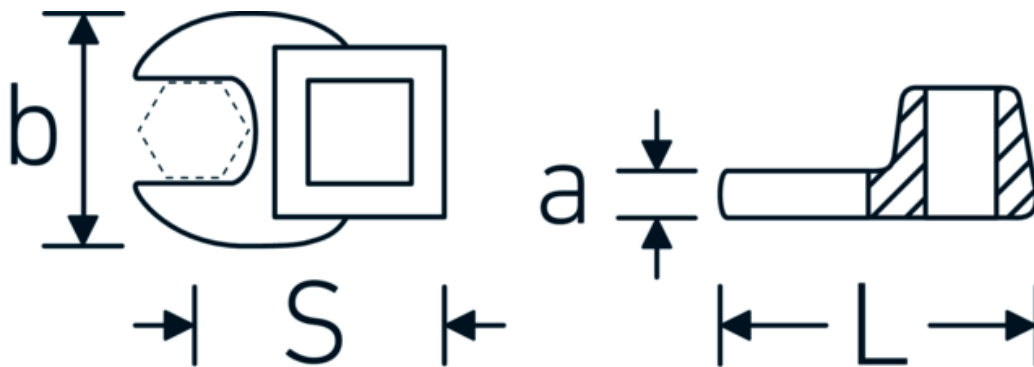

Chiavi CROW-FOOT

540

Nr. art **02200026**
GTIN **4018754149162**
Modello **540 26**

Designazione. 3/8 " Chiave CROW-FOOT Mis. 26mm Lar.47mm

Descrizione.

- Chrome-Alloy-Steel, cromate
- Attenzione! Modifica il valore impostato sulla chiave dinamometrica <!-- (vedi indicazioni pag. [170524]) -->

Disegno tecnico.

Attributi tecnici.

a	8 mm
Azionamento quadrato interno (pollici)	3/8 "
Larghezza mm (b)	45 mm
Lunghezza mm (L)	47 mm
S	27,6 mm

Dati logistici.

Profondità mm (IFS)	70
Larghezza mm (IFS)	50
Altezza mm (IFS)	19
Lunghezza (imballata, mm)	70
Larghezza (imballata, mm)	50
Altezza (imballata, mm)	19