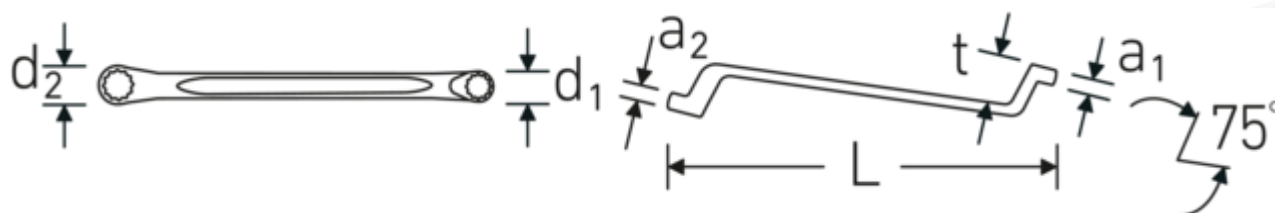

Dwustronne klucze oczkowe

StahlwilleSTABIL®20

Art. nr 41042123
GTIN 4018754021031
Modelka StahlwilleSTABIL 20 21 x 23

Oznaczenie. Zestaw dwustronnych kluczy oczkowych StahlwilleSTABIL Wi. 21 x 23 mm
Dł.315mm

Właściwości. StahlwilleSTABIL®

- głębokoodsadzone
- DIN 838/ISO 10104
- stal stopowa chromowa, chromowane

Zalety.

głęboko odsadzone

Rysunek techniczny.

Atrybuty techniczne.

a1	13 mm
a2	14 mm
Profil wyjściowy	Nasadka podwójna sześciokątna AS-drive

Dane logistyczne.

Głębokość mm (IFS)	328
Szerokość mm (IFS)	35
Wysokość mm (IFS)	35

d1	30,7 mm	Długość (w opakowaniu, mm)	335
d2	33,4 mm	Szerokość (w opakowaniu, mm)	88
Długość mm (L)	315 mm	Wysokość (w opakowaniu, mm)	37
Szerokość w poprzek mieszkań 1 [mm]	21 mm	Objętość (w opakowaniu, dm ³)	1.09076 dm ³
Pozycja pierścienia	75 °	Art. nr	41042123
Szerokość w poprzek mieszkań 2 [mm]	23 mm	Waga (brutto, kg)	1,560
t	31 mm	Waga PAP (kg)	0,000
		Waga PVC (kg)	0,014
		GTIN	4018754021031
		Kraj pochodzenia	GERMANY
		Region pochodzenia	Nordrhein-Westfalen
		WEEE/ElektroG	nicht ear-pflichtig
		Nr taryfy celnej	82041100
		Standard pakowania	5
		Waga (g)	312 g