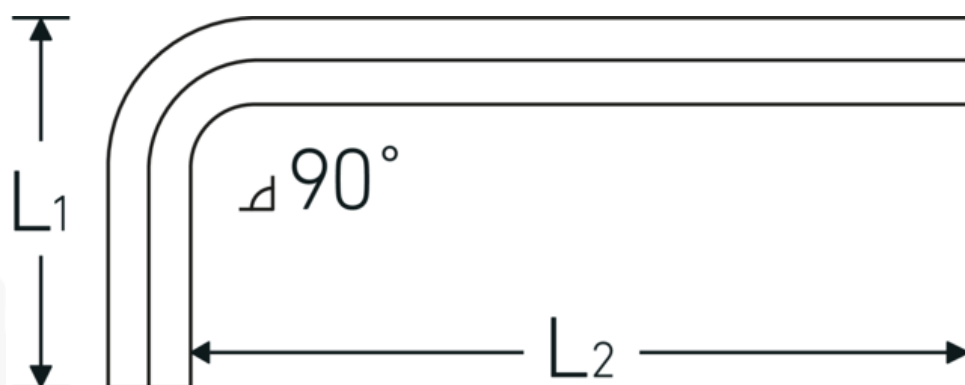

Vinkelstiftnøgle

10760

Art. nr. 43153006
GTIN 4018754332144
Model 10760 6
WINKELSCHRAUBENDREHER
SECHSKANT

Betegnelse.

Vinkelskruetrækker Udgang sekskant 6mm L.38mm x 96mm

Egenskaber.

- DIN ISO 2936
- til skruer med indv. sekskant
- Chrom-Vanadium, forniklet (0,7; 0,9; 1,3 mm. bruneret)

Fordele.

DIN ISO 2936

Teknisk tegning.

Tekniske egenskaber.

Udgangsprofil

Sekskant

Logistiske data.

Dybde mm (IFS)

93

Udvendig sekskant (mm)	6 mm	Bredde mm (IFS)	37
DIN	DIN ISO 2936	Højde mm (IFS)	7
L1	38 mm	Længde (pakket, mm)	120
L2	96 mm	Bredde (pakket, mm)	60
		Højde (pakket, mm)	22
		Volumen (pakket, dm3)	0.1584 dm3
		Art. nr.	43153006
		Vægt (g)	30 g
		Vægt PAP (kg)	0,000
		Vægt PVC (kg)	0,000
		GTIN	4018754332144
		Oprindelsesland	GERMANY
		Oprindelsesregion	Nordrhein-Westfalen
		WEEE/ElektroG	nicht ear-pflichtig
		Toldtarif nr.	82054000
		Standard for pakning	10

Varianter.

Art. nr.	Artikel nr. (ERP)	Betegnelse	GTIN
43153090	10760 0.9MM 0.035 ZOLL WINKELSCHRAUBENDREHER SECHSKANT	Vinkelskruetrækker Udgang sekskant 0,9mm L.11mm x 33mm	4018754332069
43153130	10760 1.3MM 0.050 ZOLL WINKELSCHRAUBENDREHER SECHSKANT	Vinkelskruetrækker Udgang sekskant 1,3mm L.13mm x 41mm	4018754332076
43153150	10760 1.5 WINKELSCHRAUBENDREHER SECHSKANT	Vinkelskruetrækker Udgang sekskant 1,5mm L.15,5mm x 46,5mm	4018754332083
43153002	10760 2 WINKELSCHRAUBENDREHER SECHSKANT	Vinkelskruetrækker Udgang sekskant 2mm L.18mm x 52mm	4018754332090
43153250	10760 2.5 WINKELSCHRAUBENDREHER SECHSKANT	Vinkelskruetrækker Udgang sekskant 2,5mm L.20,5mm x 58,5mm	4018754332106
43153003	10760 3 WINKELSCHRAUBENDREHER SECHSKANT	Vinkelskruetrækker Udgang sekskant 3mm L.23mm x 66mm	4018754332113
43153004	10760 4 WINKELSCHRAUBENDREHER SECHSKANT	Vinkelskruetrækker Udgang sekskant 4mm L.29mm x 74mm	4018754332120
43153005	10760 5 WINKELSCHRAUBENDREHER SECHSKANT	Vinkelskruetrækker Udgang sekskant 5mm L.33mm x 85mm	4018754332137