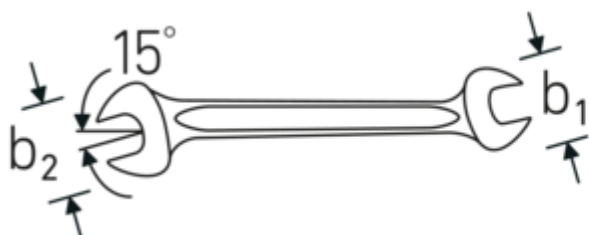

Llaves de dos bocas fijas MOTOR

MOTOR 10

Núm. art. **40031315**
GTIN **4018754017829**
Modelo **MOTOR 10 13 x 15**

Designación. Llave doble MOTOR SW 13 x 15 mm L.190mm

Descripción.

- DIN 3110, ISO 10102
- Chrome-Alloy-Steel, cromadas

Ventajas.

El uso de acero especial de alta calidad y un complejo proceso de forjado hacen que la llave de boca doble sea duradera y robusta

Las tolerancias de fabricación especialmente bajas garantizan que la boca siempre se asiente con seguridad en el tornillo

Robusta herramienta de calidad para usuarios profesionales, DIN 3110, ISO 10102. Made in Germany

El uso de acero especial de alta calidad y un complejo proceso de forjado hacen que la llave de boca doble sea duradera y robusta

Especialmente adecuado para diferentes trabajos en el coche, la bicicleta, la moto y en la industria

Dibujo técnico.

Atributos técnicos.

a	5,3 mm
b1	30 mm
b2	35 mm
DIN	DIN 3110, ISO 10102
Longitud mm (L)	190 mm
Posición de la boca	15 °
Anchura de los planos 1 [mm]	13 mm
Anchura de los planos 2 [mm]	15 mm