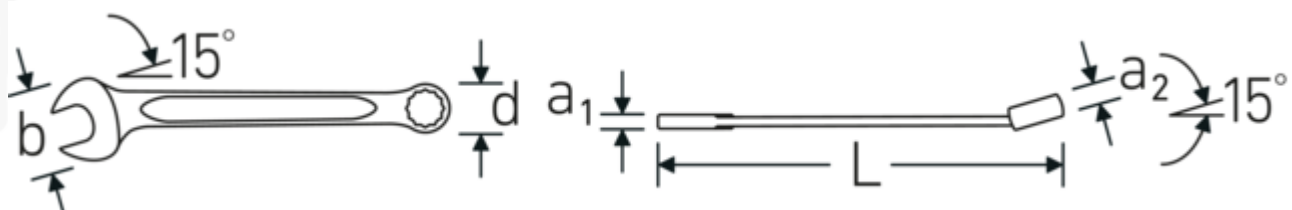

Ringmaulschlüssel OPEN BOX, zöllig

OPEN BOX 13a

Art.-Nr. **40484646**
GTIN **4018754020249**
Modell **OPEN BOX 13a 15/16**

Bezeichnung. Ringmaulschlüssel SW 15/16 " L.280mm

Eigenschaften.

- **zöllige, gleiche** Schlüsselweiten
- Ringseite gerade, Maulseite 15° abgewinkelt
- Ring mit Doppelsechskant und AS-Drive® Profil
- stabile, schlanke und leichte Konstruktion
- hohe Biegefestigkeit durch das Doppel-T-Profil
- verstärkte Verbindung zwischen Maul und Schaft
- griffige, angenehme Haptik durch das STAHLWILLE Rundfinish
- hoch belastbar und langlebig
- im Gesenk geschmiedet, gehärtet und im Ölbad abgekühlt
- Chrome Alloy Steel, verchromt
- DIN 3113 Form A / ISO 7738 Form A

Vorteile.

Hochwertiger Ringmaulschlüssel OPEN BOX, zöllig , Ring- und Maulseite 15 ° abgewinkelt, Länge 280 mm, DIN 3113 Form A / ISO 7738 Form A, Chrome Alloy Steel, 40484646.

Technische Zeichnung.

Technische Attribute.

a1	7,8 mm
a2	14 mm
Breite mm (b)	53 mm
d	34,9 mm
DIN	DIN 3113 Form A / ISO 7738 Form A
Länge mm (L)	280 mm
Legierung	Chrome Alloy Steel
Maulstellung	15 °
Oberfläche	verchromt
Ringstellung	15 °
Schlüsselweite 1 [Zoll]	15/16 "
Schlüsselweite 2 [Zoll]	15/16 "

Logistikdaten.

Tiefe mm (IFS)	280
Breite mm (IFS)	53
Höhe mm (IFS)	14
Länge (verpackt, mm)	290
Breite (verpackt, mm)	70
Höhe (verpackt, mm)	20
Volumen (verpackt, dm3)	0.406 dm3
Art.-Nr.	40484646
Gewicht (brutto, kg)	1,275
Gewicht PAP (kg)	0,000
Gewicht PVC (kg)	0,014
GTIN	4018754020249
Ursprungsland	GERMANY
Ursprungsregion	Nordrhein-Westfalen
WEEE/ElektroG	nicht ear-pflichtig
Zolltarifnr.	82041100
Packnorm	5
Gewicht (g)	255 g