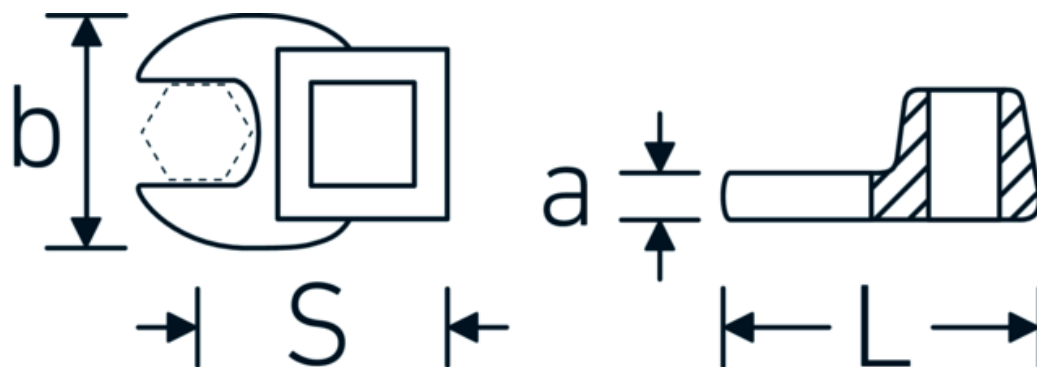

CROW-FOOT-nøgle, metrisk

540

Art. nr. 02200028
GTIN 4018754148806
Model 540 28

Betegnelse. 3/8 " CROW-FOOT-nøgle St. 28mm L.50mm

Egenskaber.

- Chrome-Alloy-Steel, forkromet
- BEMÆRK! Ændrede indstillingsværdier på momentnøglen <!-- (se note side [170524]) -->

Teknisk tegning.

Tekniske egenskaber.

a	8 mm
Firkantet drev indvendigt (tommer)	3/8 "
Bredde mm (b)	50 mm
Længde mm (L)	50 mm
S	29,2 mm

Logistiske data.

Dybde mm (IFS)	47
Bredde mm (IFS)	45
Højde mm (IFS)	18
Længde (pakket, mm)	47
Bredde (pakket, mm)	45
Højde (pakket, mm)	18