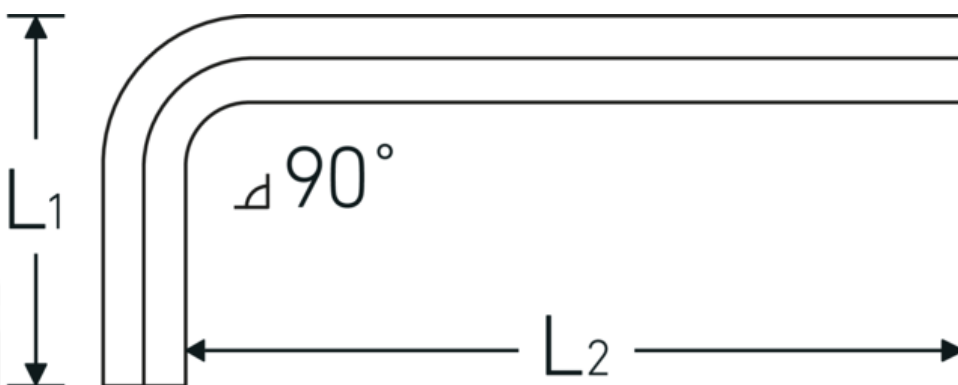

Technische tekening.

Technische kenmerken.

Uitvoerprofiel

Zeskant

Logistieke gegevens.

Diepte mm (IFS)

83