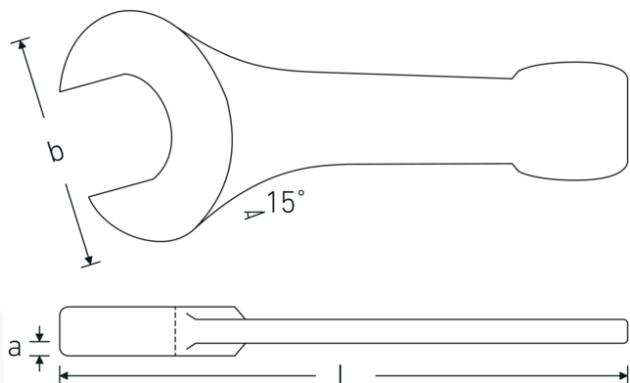

Chiavi a bocca da battere

4204

Nr. art **42040046**
GTIN **4018754023707**
Modello **4204 46**

Designazione. Cricchetto a percussione Mis. 46mm L.255mm

Descrizione.

- DIN 133
- acciaio speciale, grigio ferro

Vantaggi.

DIN 133

Disegno tecnico.

Attributi tecnici.

a 20 mm
Larghezza mm (b) 98 mm

Dati logistici.

Profondità mm (IFS) 252
Larghezza mm (IFS) 100

DIN	DIN 133	Altezza mm (IFS)	22
Lunghezza mm (L)	255 mm	Lunghezza (imballata, mm)	252
Larghezza tra le piastre 1 [mm]	46 mm	Larghezza (imballata, mm)	100
		Altezza (imballata, mm)	22
		Volume (imballato, dm3)	0.5544 dm3
		N° Art.	42040046
		Peso (lordo, kg)	1,245
		Peso PAP (kg)	0,000
		Peso PVC (kg)	0,000
		GTIN	4018754023707
		Paese di origine	GERMANY
		Regione di origine	Nordrhein-Westfalen
		RAEE/Legge sull'elettricità	nicht ear-pflichtig
		N. tariffa doganale	82041100
		Standard di imballaggio	1
		Peso [mm]	1245 g