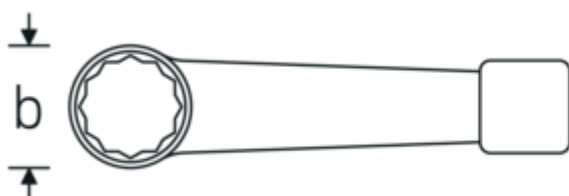

Klucze oczkowe do pobijania

4205

Art. nr 42050036
GTIN 4018754024131
Modelka 4205 36

Oznaczenie. Klucz oczkowy udarowy Wi. 36mm Dł.205mm

Właściwości.

- DIN 7444
- stal specjalna, szara

Zalety.

DIN 7444

Rysunek techniczny.

Atrybuty techniczne.

a	19,5 mm
Szerokość mm (b)	60 mm
DIN	DIN 7444
Długość mm (L)	205 mm
Szerokość w poprzek mieszkań 1 [mm]	36 mm

Dane logistyczne.

Głębokość mm (IFS)	205
Szerokość mm (IFS)	58
Wysokość mm (IFS)	18
Długość (w opakowaniu, mm)	205

Szerokość (w opakowaniu, mm)	58
Wysokość (w opakowaniu, mm)	18
Objętość (w opakowaniu, dm³)	0.21402 dm ³
Art. nr	42050036
Waga (brutto, kg)	0,505
Waga PAP (kg)	0,000
Waga PVC (kg)	0,008
GTIN	4018754024131
Kraj pochodzenia	GERMANY
Region pochodzenia	Nordrhein-Westfalen
WEEE/ElektroG	nicht ear-pflichtig
Nr taryfy celnej	82041100
Standard pakowania	1
Waga (g)	505 g