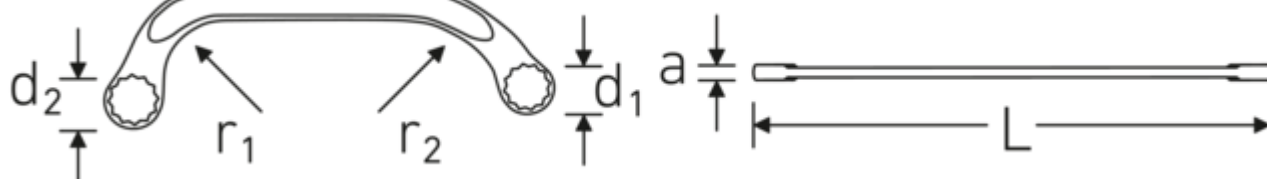

#### Designazione.

Chiave poligonale doppia STARTER Mis. 11 x 13 mm L.150mm

## Attributi tecnici.

a	6,5 mm
Profilo di uscita	Doppio esagonale AS-drive
d1	16,5 mm
d2	19,5 mm
Lunghezza mm (L)	150 mm