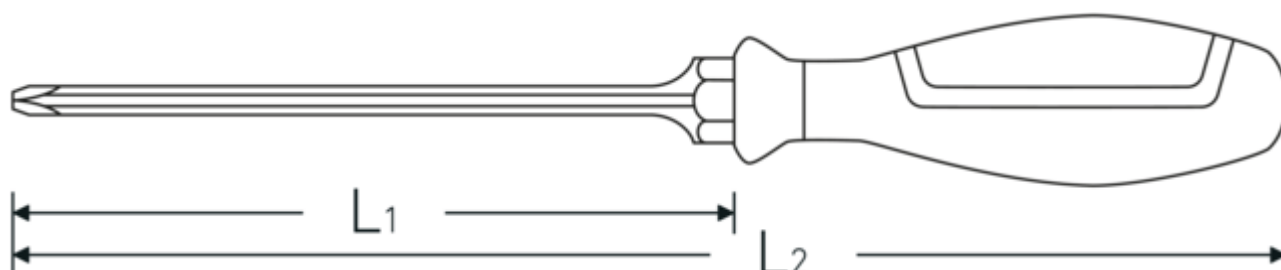

**Dessin technique.****Attributs techniques.**

Empreinte	POZIDRIV/SUPADRIV®
DIN	DIN EN 60900
Taille Profil de sortie	PZ0
L1	60 mm
L2	145 mm

**Données logistiques.**

Profondeur mm (IFS)	165
Largeur	25
Hauteur mm (IFS)	25
Longueur (emballé, mm)	170
Largeur (emballé, mm)	95
Hauteur (emballé, mm)	50
Volume (emballé, dm3)	0.8075 dm3
Réf. n°	46703000
Poids (brut, kg)	0,360
Poids PAP (kg)	0,060
Poids PVC (kg)	0,000
GTIN	4018754279104
Pays d'origine	GERMANY
Région d'origine	Nordrhein-Westfalen
WEEE/ElektroG	nicht ear-pflichtig
Position tarifaire	82054000
Emballage	10
Poids	36 g