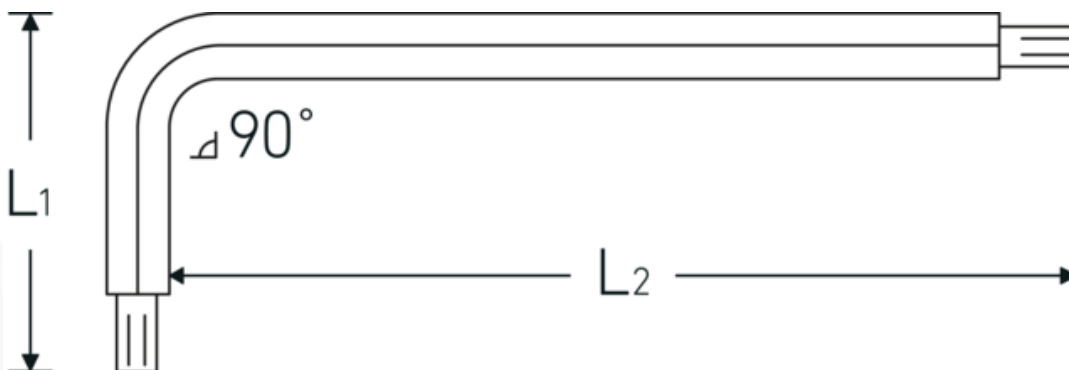

Kuglehoved vinkelstiftnøglesæt

10767

Art. nr. 43263006
GTIN 4018754332823
Model 10767 6 KUGELKOPF-
WINKELSCHRAUBENDREHER
SECHSKANT

Betegnelse.

Vinkelskruetrækker med kuglehoved Udgang sekskant 6mm L.32mm x 178mm

Egenskaber.

- til skruer med indiv. sekskant
- med kuglehoved i den lange ende af klingens
- svingvinkel indtil 25° til hver side
- Chrom-Vanadium, bruneret

Fordele.

til skruer med indvendig sekskant

Teknisk tegning.

Tekniske egenskaber.

Udgangsprofil	Sekskant
Udvendig sekskant (mm)	6 mm
L1	32 mm
L2	178 mm

Logistiske data.

Dybde mm (IFS)	183
Bredde mm (IFS)	37
Højde mm (IFS)	7
Længde (pakket, mm)	350
Bredde (pakket, mm)	100
Højde (pakket, mm)	8
Volumen (pakket, dm ³)	0.28 dm ³
Art. nr.	43263006
Vægt (g)	50 g
Vægt PAP (kg)	0,000
Vægt PVC (kg)	0,006
GTIN	4018754332823
Oprindelsesland	GERMANY
Oprindelsesregion	Nordrhein-Westfalen
WEEE/ElektroG	nicht ear-pflichtig
Toldtarif nr.	82054000
Standard for pakning	10

Varianter.

Art. nr.	Artikel nr. (ERP)	Betegnelse	GTIN
43263130	10767 1.3MM 0.050 ZOLL KUGELKOPF-WINKELSCHRAUBENDREHER SECHSKANT	Vinkelskruetrækker med kuglehoved Udgang sekskant 1,3mm L.12mm x 72mm	4018754332755
43263015	10767 1.5 KUGELKOPF-WINKELSCHRAUBENDREHER SECHSKANT	Vinkelskruetrækker med kuglehoved Udgang sekskant 1,5mm L.14mm x 89mm	4018754332762
43263002	10767 2 KUGELKOPF-WINKELSCHRAUBENDREHER SECHSKANT	Vinkelskruetrækker med kuglehoved Udgang sekskant 2mm L.16mm x 99mm	4018754332779
43263025	10767 2.5 KUGELKOPF-WINKELSCHRAUBENDREHER SECHSKANT	Vinkelskruetrækker med kuglehoved Udgang sekskant 2,5mm L.18mm x 112mm	4018754332786
43263003	10767 3 KUGELKOPF-WINKELSCHRAUBENDREHER SECHSKANT	Vinkelskruetrækker med kuglehoved Udgang sekskant 3mm L.20mm x 124mm	4018754332793
43263004	10767 4 KUGELKOPF-WINKELSCHRAUBENDREHER SECHSKANT	Vinkelskruetrækker med kuglehoved Udgang sekskant 4mm L.25mm x 138mm	4018754332809