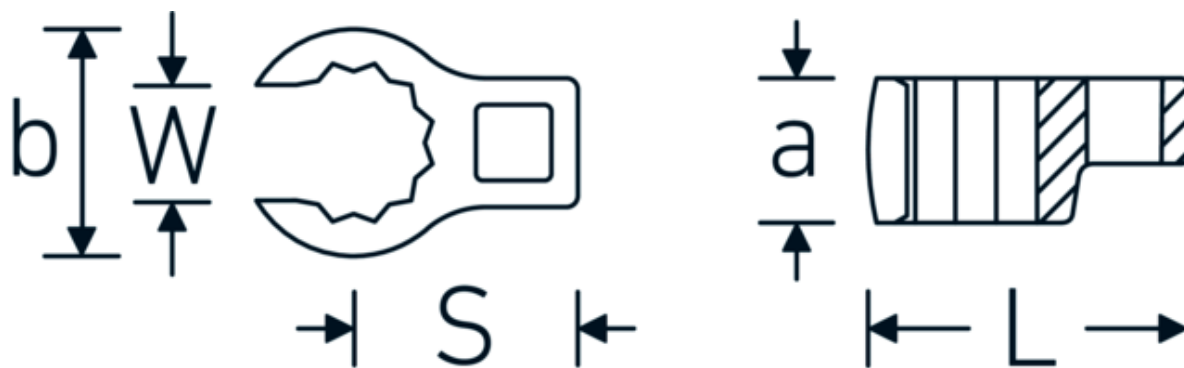

Llaves de boca en estrella, tipo CROW-RING

440a

Núm. art. 03490077
GTIN 4018754008568
Modelo 440 A 2 5/16

Designación. 1/2 " Llave CROW-RING SW 2 5/16" Long.93,3mm

Descripción.

- Chrome-Alloy-Steel, cromadas
- ¡atención! Valores de regulación modificados en la llave dinamométrica

Dibujo técnico.

Atributos técnicos.

a	30 mm
Accionamiento cuadrado interior (pulgadas)	1/2 "
Anchura mm (b)	80,9 mm
Longitud mm (L)	93,3 mm
S	49,2 mm

Datos logísticos.

Profundidad mm (IFS)	91
Anchura mm (IFS)	80
Altura mm (IFS)	30
Longitud (empaquetada, mm)	91
Anchura (empaquetada, mm)	80
Altura en pulgadas	30
Volumen (envasado, dm3)	0.2184 dm3

Anchura de los planos [pulgadas]	2 5/16 "	Núm. art.	03490077
W	43,6 mm	Peso (bruto, kg)	0,309
		Peso PAP (kg)	0,000
		Peso PVC (kg)	0,004
		GTIN	4018754008568
		País de origen	GERMANY
		Región de origen	Nordrhein-Westfalen
		RAEE/Ley eléctrica	nicht ear-pflichtig
		Arancel de aduanas núm.	82042000
		Norma de embalaje	1
		Peso	309 g