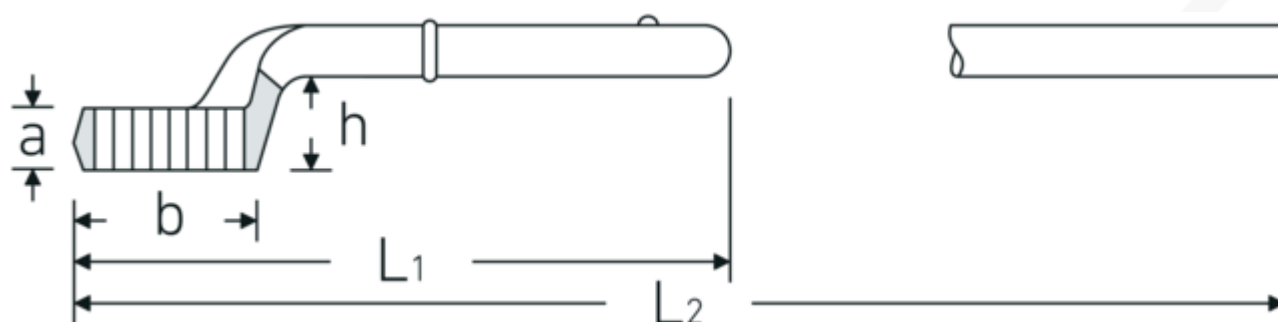

## Zugringschlüssel

5

Art.-Nr. **42020038**  
GTIN **4018754023479**  
Modell **5 38**

**Bezeichnung.** Zugringschlüssel SW 38mm L.250mm

**Eigenschaften.**

- mit Doppelsechskant
- ohne Handgriff
- L<sub>2</sub> = Länge mit Handgriff 5 1/2
- Chrome Alloy Steel, verchromt

### Technische Zeichnung.

### Technische Attribute.

a	21 mm
Breite mm (b)	56 mm
für Modell	2
Höhe mm (h)	37,5 mm
L1	250 mm
L2	740 mm

### Logistikdaten.

Tiefe mm (IFS)	253
Breite mm (IFS)	56
Höhe mm (IFS)	55
Länge (verpackt, mm)	253
Breite (verpackt, mm)	56
Höhe (verpackt, mm)	55

<b>Legierung</b>	Chrome Alloy Steel	<b>Volumen (verpackt, dm<sup>3</sup>)</b>	0.77924 dm <sup>3</sup>
<b>Oberfläche</b>	verchromt	<b>Art.-Nr.</b>	42020038
<b>Schlüsselweite 1 [mm]</b>	38 mm	<b>Gewicht (brutto, kg)</b>	0,810
		<b>Gewicht PAP (kg)</b>	0,000
		<b>Gewicht PVC (kg)</b>	0,000
		<b>GTIN</b>	4018754023479
		<b>Ursprungsland</b>	GERMANY
		<b>Ursprungsregion</b>	Nordrhein-Westfalen
		<b>WEEE/ElektroG</b>	nicht ear-pflichtig
		<b>Zolltarifnr.</b>	82041100
		<b>Packnorm</b>	1
		<b>Gewicht (g)</b>	810 g