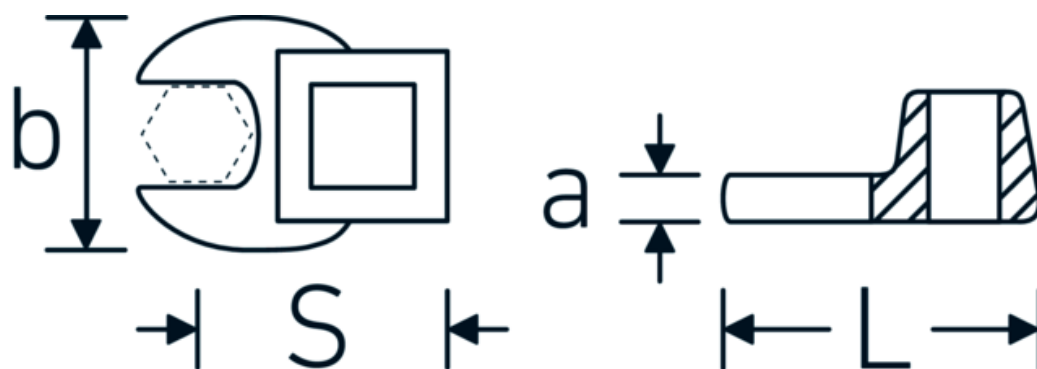

Llaves de boca tipo CROW-FOOT

540a

Núm. art. **02500044**
GTIN **4018754004690**
Modelo **540 A 7/8**

Designación. 3/8 " Llave CROW-FOOT SW 7/8" Long.44,5mm

Descripción.

- Chrome-Alloy-Steel, cromadas
- ¡atención! Valores de regulación modificados en la llave dinamométrica

Dibujo técnico.

Atributos técnicos.

a	6,3 mm
Accionamiento cuadrado interior (pulgadas)	3/8 "
Anchura mm (b)	41 mm
Longitud mm (L)	44,5 mm
S	25,8 mm

Datos logísticos.

Profundidad mm (IFS)	45
Anchura mm (IFS)	40
Altura mm (IFS)	18
Longitud (empaquetada, mm)	45
Anchura (empaquetada, mm)	40
Altura en pulgadas	18
Volumen (envasado, dm3)	0.0324 dm3