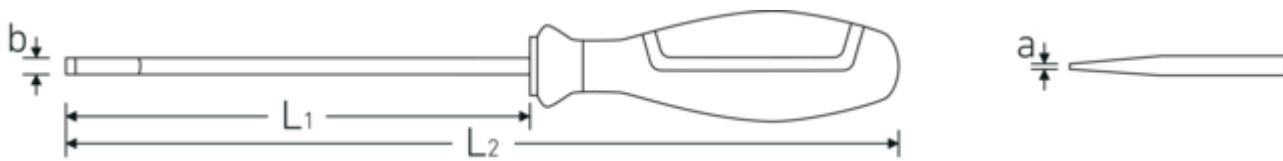

Technische tekening.

Technische kenmerken.

a	1,0 mm
Uitvoerprofiel	Sleuf
Breedte mm (b)	5,5 mm
DIN	DIN ISO 2380-1, -2, DIN 5264, ISO 2380-1, -2
M.	5
L1	150 mm
L2	265 mm

Logistieke gegevens.

Diepte mm (IFS)	263
Breedte mm (IFS)	35
Hoogte mm (IFS)	35
Lengte (verpakt, mm)	265
Breedte (verpakt, mm)	113
Hoogte (verpakt, mm)	78
Volume (verpakt, dm3)	2.33571 dm3
Artikelnr.	46283055
Gewicht (bruto, CG)	1,022
Gewicht PAP (CG)	0,102
Gewicht PVC (CG)	0,000
GTIN	4018754277711
Land van oorsprong	GERMANY
Regio van oorsprong	Nordrhein-Westfalen
WEEE/ElektroG	nicht ear-pflichtig
Douanetarief nr.	82054000
Verpakkingsstandaard	10
Gewicht (g)	92 g

Varianten.

Artikelnr.	Artikelnr. (ERP)	Beschrijving	GTIN
46283025	4628 1 0,4X 2,5X 60 ELEKTRIKERSCHRAUBENDREHER MIT DRALL GRIFF	Sleufschroevendraaier voor elektriciens DRALL+ 0,4mm x 2,5mm L.60mm	4018754277681
46283035	4628 2 0,6X 3,5X 75 ELEKTRIKERSCHRAUBENDREHER MIT DRALL GRIFF	Sleufschroevendraaier voor elektriciens DRALL+ 0,6mm x 3,5mm L.75mm	4018754277698
46283040	4628 4 0,8X 4,0X125 ELEKTRIKERSCHRAUBENDREHER MIT DRALL GRIFF	Sleufschroevendraaier voor elektriciens DRALL+ 0,8mm x 4,0mm L.125mm	4018754277704