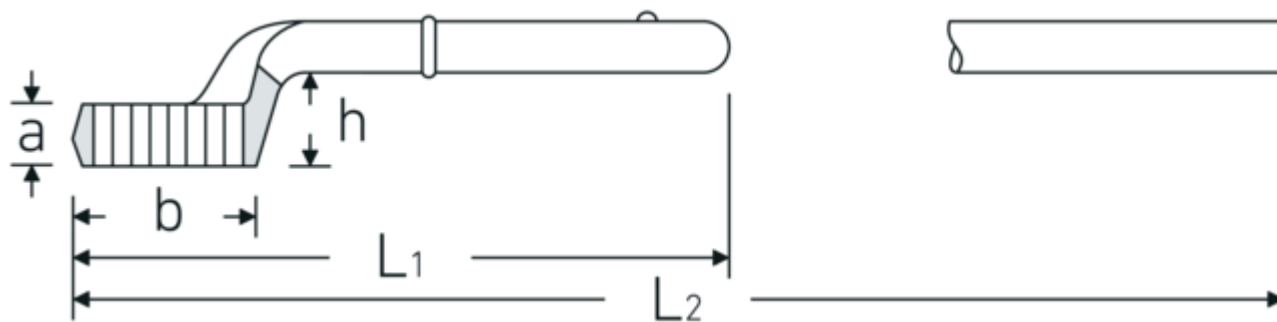

Chiavi poligonali curve

5

Nr. art **42020075**
GTIN **4018754023592**
Modello **5 75**

Designazione.

Chiave ad anello chiuso rinforzata Mis. 75mm L.375mm

Descrizione.

- senza leva
- Chrome-Alloy-Steel, cromate

Disegno tecnico.

Attributi tecnici.

a	38 mm
Larghezza mm (b)	110 mm
per n.	4
Altezza mm (h)	57,6 mm
L1	375 mm
L2	1070 mm
Larghezza tra le piastre 1 [mm]	75 mm

Dati logistici.

Profondità mm (IFS)	378
Larghezza mm (IFS)	112
Altezza mm (IFS)	82
Lunghezza (imballata, mm)	378
Larghezza (imballata, mm)	112
Altezza (imballata, mm)	82
Volume (imballato, dm3)	3.471552 dm3
N° Art.	42020075