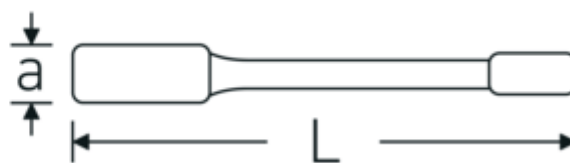

Vantaggi.

DIN 7444

Disegno tecnico.

Attributi tecnici.

| | |
|---------------------------------|----------|
| a | 41,5 mm |
| Larghezza mm (b) | 152 mm |
| DIN | DIN 7444 |
| Lunghezza mm (L) | 400 mm |
| Larghezza tra le piastre 1 [mm] | 100 mm |