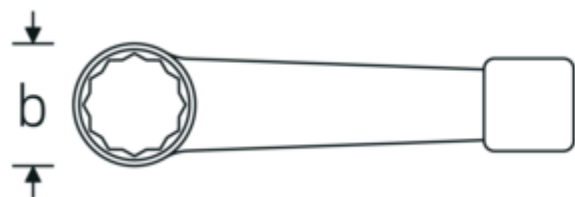

Chiavi poligonali da battere

4205

Nr. art **42050100**
GTIN **4018754024377**
Modello **4205 100**

Designazione.

Chiave ad anello a percussione Mis. 100mm L.400mm

Descrizione.

- DIN 7444
- acciaio speciale, color acciaio

Vantaggi.

DIN 7444

Disegno tecnico.

Attributi tecnici.

| | |
|---------------------------------|----------|
| a | 41,5 mm |
| Larghezza mm (b) | 152 mm |
| DIN | DIN 7444 |
| Lunghezza mm (L) | 400 mm |
| Larghezza tra le piastre 1 [mm] | 100 mm |