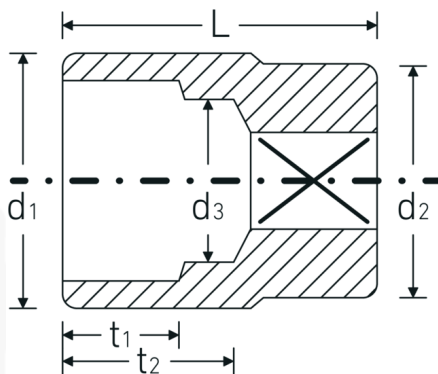

## Topnøglehoveder

55

Art. nr. 05010021  
GTIN 4018754008681  
Model 55 21

**Betegnelse.** 3/4 " Topnøgleindsats St. 21mm L.50mm

**Egenskaber.**

- DIN 3124/ISO 2725-1, ASME B 107.5 M
- AS-drive og HPQ®-stål indtil 38 mm., forkromet

## Fordele.

Made in Germany – STAHLWILLE {190}  
Topnøglehoveder 21 mm længde 50 mm

Smedet i form, hærdet og afkølet i oliebad

Sekskant AS-drive, HPQ®-højtydende stål, forkromet

Ekstremt modstandsdygtig, usædvanlig holdbar

## Teknisk tegning.

## Tekniske egenskaber.

Udgangsprofil	Sekskant AS-drive
Firkantet drev indvendigt (tommer)	3/4 "
d1	31 mm
d2	34,7 mm
d3	18 mm
DIN	DIN 3124 / ISO 2725-1, ASME B 107.5 M
Længde mm (L)	50 mm
Bredde på tværs af flader [mm]	21 mm
t1	16 mm
t2	26 mm