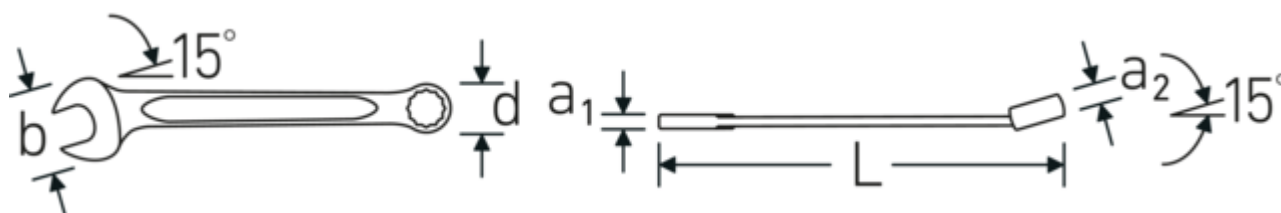

Dessin technique.

Attributs techniques.

Nombre d'outils	16 pcs.
p. ex. de la plus petite à la plus grande ouverture de clé	7-24
Façon d'écrire Exemple : 10 - 22	
DIN	DIN 3113 Form A / ISO 7738 Form A
Angle de la mâchoire	15 °
N°	13/16

Données logistiques.

Profondeur mm (IFS)	280
Largeur	100
Hauteur mm (IFS)	44
Longueur (emballé, mm)	280
Largeur (emballé, mm)	100
Hauteur (emballé, mm)	44
Volume (emballé, dm3)	1.232 dm3
Réf. n°	96400816
Poids (brut, kg)	1,630
Poids PAP (kg)	0,066
Poids PVC (kg)	0,000
GTIN	4018754122905
Pays d'origine	GERMANY
Région d'origine	Nordrhein-Westfalen
WEEE/ElektroG	nicht ear-pflichtig
Position tarifaire	82041100
Emballage	1
Poids	1620 g

Variantes.

Réf. n°	Réf. article (ERP)	Désignation de l'article (Autom.)	GTIN
96400809	OPEN BOX 13/5	Jeu de clés mixtes à cliquet OPEN BOX OPEN BOX 13/5 8-19 5 pcs.	4018754323265
96400808	OPEN BOX 13/10 KT	Jeu de clés mixtes à cliquet OPEN BOX OPEN BOX 13/10 KT 8-19 10 pcs.	4018754080649
96400816	OPEN BOX 13/16	Jeu de clés mixtes à cliquet OPEN BOX OPEN BOX 13/16 7-24 16 pcs.	4018754122905