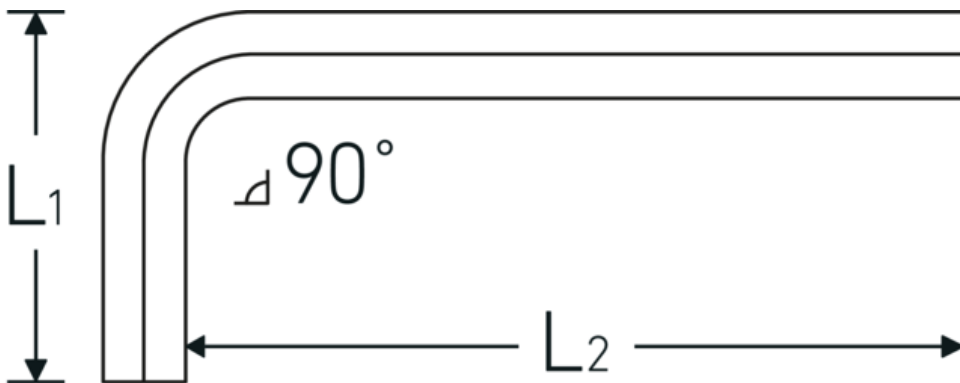

## Hex key for hex bolts

10760

Product no. **43153090**  
 GTIN **4018754332069**  
 Model **10760 0.9MM 0.035 ZOLL**  
**WINKELSCHRAUBENDREHER**  
**SECHSKANT**

### Label.

Hex key for hex bolts Hex drive 0,9mm L.11mm x 33mm

### Technical Attributes.

Drive profile	hex
External hex drive (mm)	0,9 mm
DIN	DIN ISO 2936
L1	11 mm
L2	33 mm

### Logistics data.

Depth mm (IFS)	32
Width mm (IFS)	10
Height mm (IFS)	1
Length (packed, mm)	175
Width (packed, mm)	100
Height (packed, mm)	2
Volume (packed, dm <sup>3</sup> )	0.035 dm <sup>3</sup>
Product no.	43153090
Weight (gross, kg)	0,006