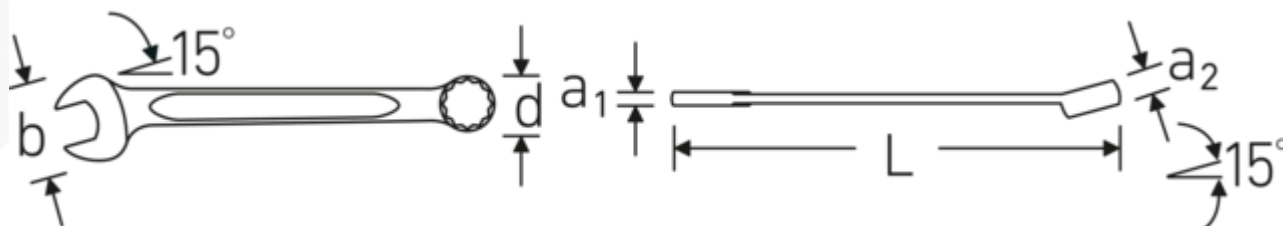

## Clés mixtes

130a

Réf. n° 40572424  
 GTIN 4018754020669  
 Modèle 130a 3/8

**Désignation.** Clé mixte Taille 3/8 " L.125mm

**Caractéristiques.**

- Fed. Spec. GGG-W-636 E
- acier à hautes performances HPQ®, chromées

## Avantages.

Made in Germany - STAHlwILLE Clés mixtes, côté de l'anneau 15 °en angle, longueur 125 mm, Fed. Spec. GGG-W-636 E , 40572424

Extrêmement résistante et durable - plus solide que n'importe quelle vis

## Attributs techniques.

a1	5,2 mm
a2	7 mm
Largeur mm (b)	20,5 mm
d	14,1 mm
DIN	Fed. Spec. GGG- W-636 E
Longueur mm (L)	125 mm
Angle de la mâchoire	15 °
Position de l'anneau	15 °
Ouverture 1 [pouces]	3/8 "
Ouverture 2 [pouces]	3/8 "