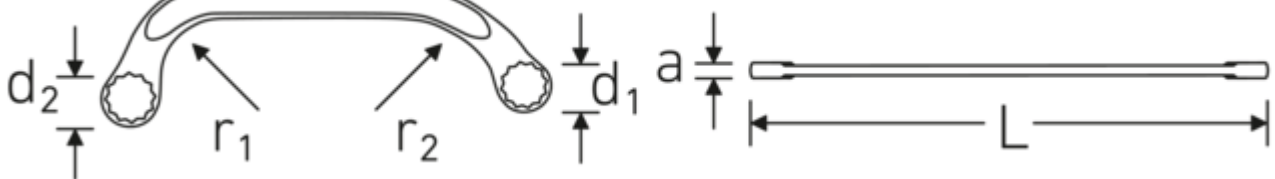

Dubbele ringsleutel STARTER, metrisch

STARTER 27

Artikelnr. **41091416**
GTIN **4018754022052**
Model **STARTER 27 14 x 16**

Aanwijzing.

Dubbele ringsleutel STARTER M. 14 x 16 mm L.179mm

Eigenschappen.

- ISO 3318
- Chrome-Alloy-Steel, verchromd

Voordelen.

ISO 3318

Technische tekening.

Technische kenmerken.

a	7,5 mm
Uitvoerprofiel	Dubbel-zeskant AS-drive
d1	21 mm
d2	24,5 mm
Lengte mm (L)	179 mm

Logistieke gegevens.

Diepte mm (IFS)	179
Breedte mm (IFS)	63
Hoogte mm (IFS)	8
Lengte (verpakt, mm)	181
Breedte (verpakt, mm)	65

r1	36 mm	Hoogte (verpakt, mm)	60
r2	64 mm	Volume (verpakt, dm3)	0.7059 dm3
Flatbreedte 1 [mm]	14 mm	Artikelnr.	41091416
Breedte over vlakken 2 [mm]	16 mm	Gewicht (bruto, CG)	0,910
		Gewicht PAP (CG)	0,000
		Gewicht PVC (CG)	0,010
		GTIN	4018754022052
		Land van oorsprong	GERMANY
		Regio van oorsprong	Nordrhein-Westfalen
		WEEE/ElektroG	nicht ear-pflichtig
		Douanetarief nr.	82041100
		Verpakkingsstandaard	10
		Gewicht (g)	91 g