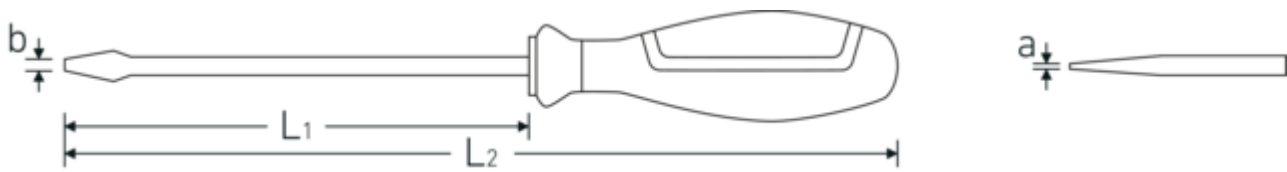

Technische tekening.

Technische kenmerken.

a	0,5 mm
Uitvoerprofiel	Sleuf
Breedte mm (b)	3,5 mm
M.	1
L1	90 mm
L2	175 mm

Logistieke gegevens.

Diepte mm (IFS)	175
Breedte mm (IFS)	20
Hoogte mm (IFS)	20
Lengte (verpakt, mm)	183
Breedte (verpakt, mm)	78
Hoogte (verpakt, mm)	42
Volume (verpakt, dm3)	0.599508 dm3
Artikelnr.	46213035
Gewicht (bruto, CG)	0,306
Gewicht PAP (CG)	0,051
Gewicht PVC (CG)	0,000
GTIN	4018754277223
Land van oorsprong	GERMANY
Regio van oorsprong	Nordrhein-Westfalen
WEEE/ElektroG	nicht ear-pflichtig
Douanetarief nr.	82054000
Verpakkingsstandaard	10
Gewicht (g)	26 g

Varianten.

Artikelnr.	Artikelnr. (ERP)	Beschrijving	GTIN
46213025	4621 0 0,4X 2,5X 80 SCHLITZSCHRAUBENDREHER MIT DRALL-GRIFF	Sleufschroevendraaier DRALL+ 0,4mm x 2,5mm L.80mm	4018754277216
46213035	4621 1 0,5X 3,5X 90 SCHLITZSCHRAUBENDREHER MIT DRALL-GRIFF	Sleufschroevendraaier DRALL+ 0,5mm x 3,5mm L.90mm	4018754277223
46213040	4621 2 0,6X 4,0X100 SCHLITZSCHRAUBENDREHER MIT DRALL-GRIFF	Sleufschroevendraaier DRALL+ 0,6mm x 4,0mm L.100mm	4018754277230