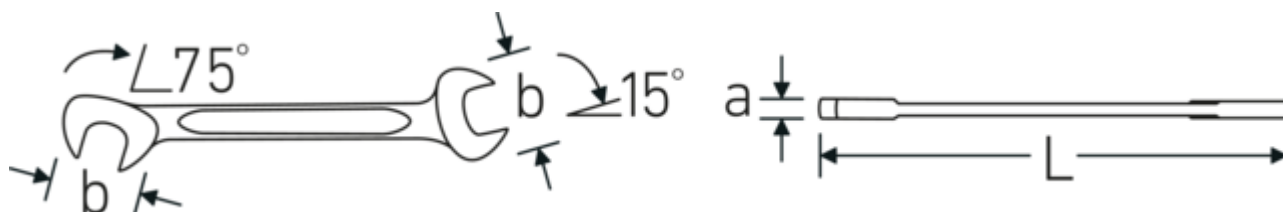

### ELECTRIC 12a

Art. nr. **40461515**  
GTIN **4018754019960**  
Model **ELECTRIC 12a 15/64**

**Betegnelse.** Dobbeltgaffelnøgle lille ELECTRIC St. 15/64 " L.78mm

**Egenskaber.** • Chrome-Alloy-Steel, forkromet

## Teknisk tegning.

## Tekniske egenskaber.

a	2 mm
Bredde mm (b)	12,6 mm
Længde mm (L)	78 mm
Kæbeposition	15/75 °
Bredde på tværs af flader 1 [tommer]	15/64 "
Bredde på tværs af flader 2 [tommer]	15/64 "