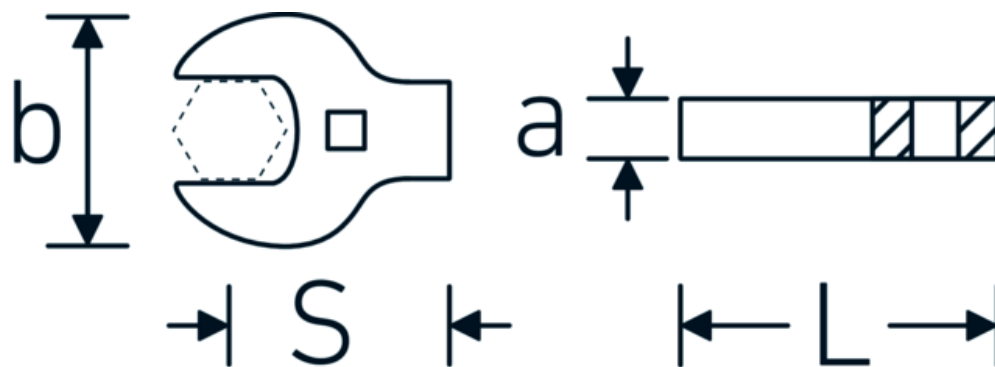

Disegno tecnico.

Attributi tecnici.

a	16 mm
Azionamento quadrato interno (pollici)	1/2 "
Larghezza mm (b)	84 mm
Lunghezza mm (L)	85 mm
S	49,6 mm
Larghezza tra le piastre [pollici]	1 13/16 "

Dati logistici.

Profondità mm (IFS)	150
Larghezza mm (IFS)	125
Altezza mm (IFS)	20
Lunghezza (imballata, mm)	150
Larghezza (imballata, mm)	125
Altezza (imballata, mm)	20
Volume (imballato, dm3)	0.375 dm3
N° Art.	03501069
Peso (lordo, kg)	0,410
Peso PAP (kg)	0,000
Peso PVC (kg)	0,004
GTIN	4018754198177
Paese di origine	GERMANY
Regione di origine	Nordrhein-Westfalen
RAEE/Legge sull'elettricità	nicht ear-pflichtig
N. tariffa doganale	82042000
Standard di imballaggio	1
Peso [mm]	400 g

Varianti.

N° Art.	Nr. modello (ERP)	Designazione	GTIN
02501024	540A HD SW 3/8	3/8 " Chiave CROW-FOOT heavy-duty Mis. 3/8" Lar.39mm	4018754285709
02501028	540A HD SW 7/16	3/8 " Chiave CROW-FOOT heavy-duty Mis. 7/16" Lar.40mm	4018754285716