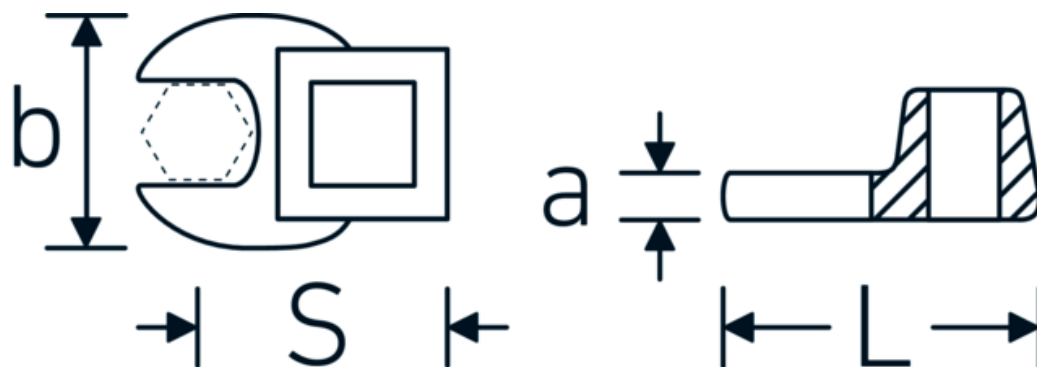

CROW-FOOT-nøgle, tommer

540a

Art. nr. **02500058**
GTIN **4018754004751**
Model **540 A 1 5/16**

Betegnelse. 3/8 " CROW-FOOT-nøgle St. 1 5/16" L.53mm

Egenskaber.

- Chrome-Alloy-Steel, forkromet
- BEMÆRK! Ændrede indstillingsværdier på momentnøglen <!-- (se note side [170524]) -->

Teknisk tegning.

Tekniske egenskaber.

a	8 mm
Firkantet drev indvendigt (tommer)	3/8 "
Bredde mm (b)	57 mm
Længde mm (L)	53 mm
S	31,2 mm

Logistiske data.

Dybde mm (IFS)	54
Bredde mm (IFS)	57
Højde mm (IFS)	18
Længde (pakket, mm)	54
Bredde (pakket, mm)	57
Højde (pakket, mm)	18