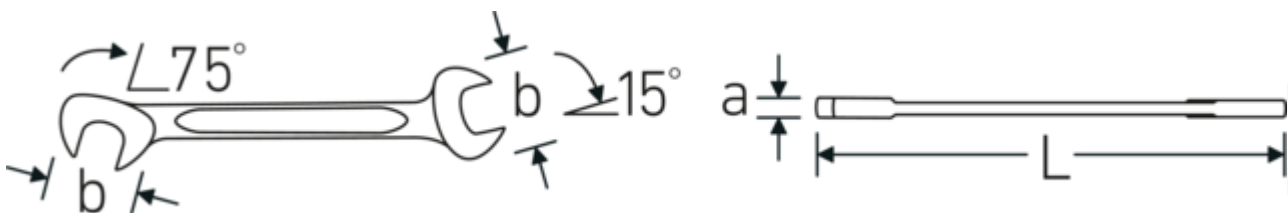

**Doppelmaulschlüssel klein ELECTRIC,
metrisch**

ELECTRIC 12

Art.-Nr. **40063535**
GTIN **4018754018680**
Modell **ELECTRIC 12 3,5**

Bezeichnung.

Doppelmaulschlüssel klein SW 3,5 mm L.70mm

Eigenschaften.

- **metrische, gleiche** Schlüsselweiten
- gerade Ausführung, Maulstellung 15° und 75°
- stabile, schlanke und leichte Konstruktion
- hohe Biegefestigkeit durch Doppel-T-Profil
- griffige, hautsympatische Oberfläche durch STAHlwILLE Rundfinish
- extrem belastbar, außergewöhnlich langlebig
- im Gesenk geschmiedet, gehärtet und im Ölbad abgekühlt
- Chrome Alloy Steel, verchromt

Technische Zeichnung.

Technische Attribute.

a	2 mm
Breite mm (b)	10,5 mm
Länge mm (L)	70 mm
Legierung	Chrome Alloy Steel
Maulstellung	15/75 °
Oberfläche	verchromt

Logistikdaten.

Tiefe mm (IFS)	70
Breite mm (IFS)	11
Höhe mm (IFS)	2
Länge (verpackt, mm)	90
Breite (verpackt, mm)	40
Höhe (verpackt, mm)	7

Schlüsselweite 1 [mm]	3,5 mm	Volumen (verpackt, dm3)	0.0252 dm3
Schlüsselweite 2 [mm]	3,5 mm	Art.-Nr.	40063535
		Gewicht (brutto, kg)	0,053
		Gewicht PAP (kg)	0,000
		Gewicht PVC (kg)	0,002
		GTIN	4018754018680
		Ursprungsland	GERMANY
		Ursprungsregion	Nordrhein-Westfalen
		WEEE/ElektroG	nicht ear-pflichtig
		Zolltarifnr.	82041100
		Packnorm	10
		Gewicht (g)	5 g