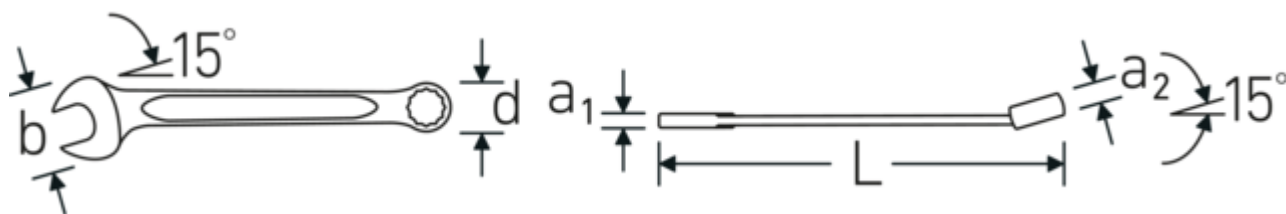

Ringgaffelnøglesæt OPEN BOX

OPEN BOX 13

Art. nr. **96400805**
GTIN **4018754080618**
Model **OPEN BOX 13/26**

Betegnelse.

Ringgaffelnøglesæt OPEN BOX OPEN BOX 13/26 6-32 26 stk.

Fordele.

Made in Germany – STAHLWILLE Ringgaffelnøglesæt OPEN BOX i robust, 26 stk. dele, 6-32, ringside 15° vinklet, DIN 3113 Form A / ISO 7738 Form A, , 96400805

Ekstremt stærk og holdbar – stærkere end nogen skrue

Særlig fremstillingsproces giver mulighed for tyndvæggede ringe – perfekt til at skrue på svært tilgængelige steder

Højkvalitets-, gribevenlig overfladestruktur – til sikkert arbejde, selv med olieindsmurte hænder

Teknisk tegning.

Tekniske egenskaber.

Antal værktøjer	26 stk.
Område	6-32
DIN	DIN 3113 Form A / ISO 7738 Form A

Logistiske data.

Dybde mm (IFS)	467
Bredde mm (IFS)	85
Højde mm (IFS)	80
Længde (pakket, mm)	470

Kæbeposition	15 °	Bredde (pakket, mm)	90
nr.	13/26	Højde (pakket, mm)	90
		Volumen (pakket, dm3)	3.807 dm3
		Art. nr.	96400805
		Vægt (g)	4705 g
		Vægt PAP (kg)	0,160
		Vægt PVC (kg)	0,000
		GTIN	4018754080618
		Oprindelsesland	GERMANY
		Oprindelsesregion	Nordrhein-Westfalen
		WEEE/ElektroG	nicht ear-pflichtig
		Toldtarif nr.	82041100
		Standard for pakning	1