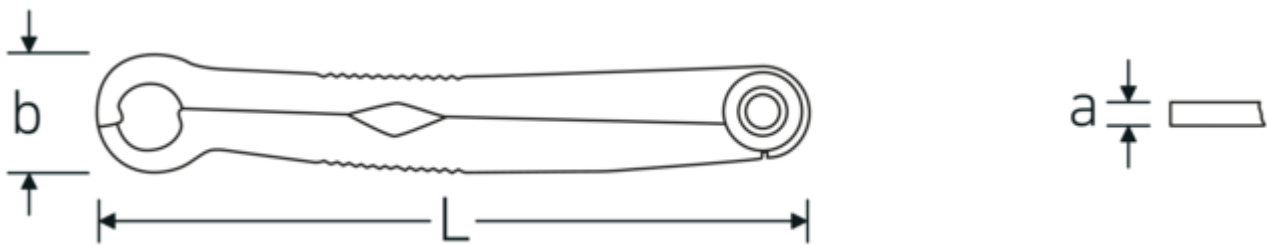

Ratelsleutel FastRatch

FastRatch 240

Artikelnr. **41101616**
GTIN **4018754165100**
Model **FastRatch 240 16-5/8**

Aanwijzing.

Ratelsleutel FastRatch M. 16 x M. 5/8 mm/" L.191,3mm

Eigenschappen.

- gepatenteerd
- zeer geschikt voor wartelmoeren
- één sleutel kan zowel voor metrische als inch bouten/moeren worden gebruikt
- uit roestvrij edelstaal

Voordelen.

Made in Germany - STAHLWILLE Ratelsleutel FastRatch -, lengte 191,3 mm, , 41101616

Dankzij de gepatenteerde "open ring"-techniek kan de sleutel probleemloos werken, zelfs in moeilijk bereikbare installatieplekken zoals kabelschroeven

Universele toepassing voor metrische en imperiaal schroeven

Dankzij de geïntegreerde sluitveren pakt hij ook in onbelaste toestand altijd betrouwbaar zelfs versleten bouten en moeren

Technische tekening.

Technische kenmerken.

a	7 mm
Breedte mm (b)	32,8 mm
Lengte mm (L)	191,3 mm
Flatbreedte 1 [mm]	16 mm
Breedte over vlakken 1 [inch]	5/8 "

Logistieke gegevens.

Diepte mm (IFS)	200
Breedte mm (IFS)	50
Hoogte mm (IFS)	10
Lengte (verpakt, mm)	210
Breedte (verpakt, mm)	55
Hoogte (verpakt, mm)	15
Volume (verpakt, dm3)	0.17325 dm3
Artikelnr.	41101616
Gewicht (bruto, CG)	0,273
Gewicht PAP (CG)	0,000
Gewicht PVC (CG)	0,005
GTIN	4018754165100
Land van oorsprong	GERMANY
Regio van oorsprong	Nordrhein-Westfalen
WEEE/ElektroG	nicht ear-pflichtig
Douanetarief nr.	82041100
Verpakkingsstandaard	1
Gewicht (g)	270 g