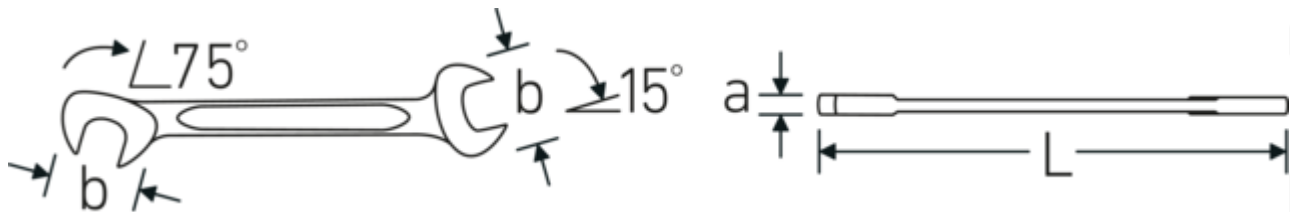

Dubbele steeksleutel klein ELECTRIC, metrisch

ELECTRIC 12

Artikelnr. **40063535**
GTIN **4018754018680**
Model **ELECTRIC 12 3,5**

Aanwijzing.

Dubbele steeksleutel klein ELECTRIC M. 3.5 mm L.70mm

Eigenschappen.

- Chrome-Alloy-Steel, verchromd

Technische tekening.

Technische kenmerken.

a	2 mm
Breedte mm (b)	10,5 mm
Lengte mm (L)	70 mm
Positie bek	15/75 °
Flatbreedte 1 [mm]	3.5 mm
Breedte over vlakken 2 [mm]	3.5 mm

Logistieke gegevens.

Diepte mm (IFS)	70
Breedte mm (IFS)	11
Hoogte mm (IFS)	2
Lengte (verpakt, mm)	90
Breedte (verpakt, mm)	40
Hoogte (verpakt, mm)	7
Volume (verpakt, dm ³)	0.0252 dm ³
Artikelnr.	40063535
Gewicht (bruto, CG)	0,053
Gewicht PAP (CG)	0,000
Gewicht PVC (CG)	0,002