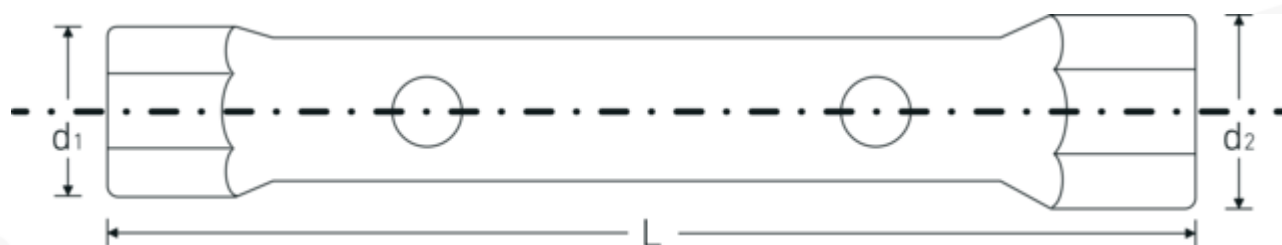

#### Właściwości.

- DIN 896 Typ B
- z rury ciągniętej
- o frezowanym przekroju po obu końcach
- stal chromowa, wykończenie polerowane i chromowane

#### Atrybuty techniczne.

Wiertła (mm)	7 mm
d1	34,5 mm
d2	37 mm