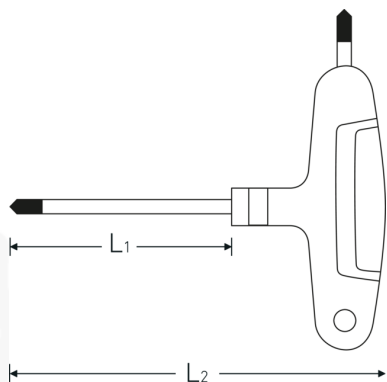

## Giravite TORX® a due teste

10769-3K

Nr. art    **43293020**  
GTIN       **4018754319473**  
Modello   **10769-3K T20**

### Designazione.

Giravite TORX® a due teste T20 L.100mm

### Descrizione.

- con impugnatura a 3 componenti
- per viti TORX® per interni
- Cromo-vanadio, cromo opaco
- punta nera

## Attributi tecnici.

<b>Profilo di uscita</b>	TORX®
<b>Dimensioni Profilo di uscita</b>	T20
<b>L1</b>	100 mm
<b>L2</b>	125 mm