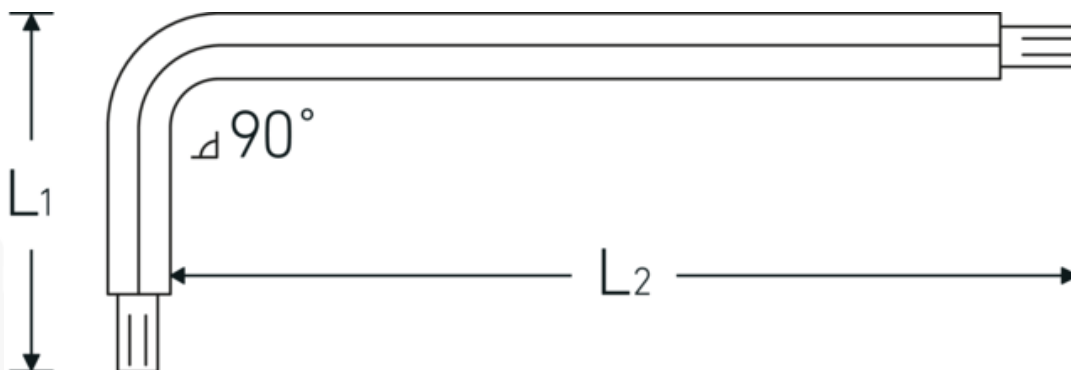

Kuglehoved vinkelstiftnøgle

10767a

Art. nr. **43573004**
GTIN **4018754332878**
Model **10767A 1/16 KUGELKOPF-
WINKELSCHRAUBENDREHER
SECHSKANT**

Betegnelse.

Vinkelskruetrækker med kuglehoved Udgang sekskant 1/16 L.14mm x 78mm

Egenskaber.

- til skruer med indiv. sekskant
- med kuglehoved i den lange ende af klingens
- svingvinkel indtil 25° til hver side
- Chrom-Vanadium, bruneret

Fordele.

til skruer med indvendig sekskant

Teknisk tegning.

Tekniske egenskaber.

Udgangsprofil	Sekskant
Udvendig sekskant (tommer)	1/16
L1	14 mm
L2	78 mm

Logistiske data.

Dybde mm (IFS)	91
Bredde mm (IFS)	15
Højde mm (IFS)	2
Længde (pakket, mm)	91
Bredde (pakket, mm)	15
Højde (pakket, mm)	2
Volumen (pakket, dm ³)	0.00273 dm ³
Art. nr.	43573004
Vægt (g)	2 g
Vægt PAP (kg)	0,000
Vægt PVC (kg)	0,000
GTIN	4018754332878
Oprindelsesland	GERMANY
Oprindelsesregion	Nordrhein-Westfalen
WEEE/ElektroG	nicht ear-pflichtig
Toldtarif nr.	82041100
Standard for pakning	10

Varianter.

Art. nr.	Artikel nr. (ERP)	Betegnelse	GTIN
43573004	10767A 1/16 KUGELKOPF-WINKELSCHRAUBENDREHER SECHSKANT	Vinkelskruetrækker med kuglehoved Udgang sekskant 1/16 L.14mm x 78mm	4018754332878
43573005	10767A 5/64 KUGELKOPF-WINKELSCHRAUBENDREHER SECHSKANT	Vinkelskruetrækker med kuglehoved Udgang sekskant 5/64 L.16mm x 87mm	4018754332885
43573006	10767A 3/32 KUGELKOPF-WINKELSCHRAUBENDREHER SECHSKANT	Vinkelskruetrækker med kuglehoved Udgang sekskant 3/32 L.18mm x 99mm	4018754332892
43573007	10767A 7/64 KUGELKOPF-WINKELSCHRAUBENDREHER SECHSKANT	Vinkelskruetrækker med kuglehoved Udgang sekskant 7/64 L.20mm x 108mm	4018754332908
43573008	10767A 1/8 KUGELKOPF-WINKELSCHRAUBENDREHER SECHSKANT	Vinkelskruetrækker med kuglehoved Udgang sekskant 1/8 L.20mm x 119mm	4018754332915
43573009	10767A 9/64 KUGELKOPF-WINKELSCHRAUBENDREHER SECHSKANT	Vinkelskruetrækker med kuglehoved Udgang sekskant 9/64 L.23mm x 132mm	4018754332922