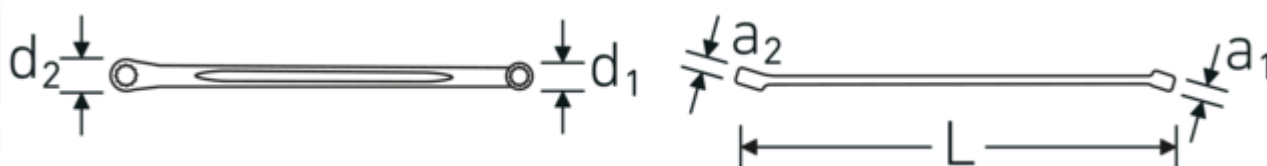

Dwustronne klucze oczkowe

220

Art. nr 41031719
GTIN 4018754140404
Modelka 220 17 x 19

Oznaczenie.

Dwustronny klucz oczkowy Wi. 17 x 19 mm Dł.365mm

Właściwości.

- extra długie
- odgięte o 15°
- HPQ®-stal wysokosprawna, chromowane

Zalety.

ekstra długie

Najważniejsze cechy produktu.

Rysunek techniczny.

Atrybuty techniczne.

a1	11 mm
a2	12 mm
Profil wyjściowy	Nasadka podwójna sześciokątna AS-drive
d1	25 mm
d2	27,5 mm
Długość mm (L)	365 mm
Szerokość w poprzek mieszkań 1 [mm]	17 mm
Pozycja pierścienia	15 °
Szerokość w poprzek mieszkań 2 [mm]	19 mm

Dane logistyczne.

Głębokość mm (IFS)	363
Szerokość mm (IFS)	28
Wysokość mm (IFS)	17
Długość (w opakowaniu, mm)	390
Szerokość (w opakowaniu, mm)	100
Wysokość (w opakowaniu, mm)	28
Objętość (w opakowaniu, dm ³)	1.092 dm ³
Art. nr	41031719
Waga (brutto, kg)	1,515
Waga PAP (kg)	0,000
Waga PVC (kg)	0,011
GTIN	4018754140404
Kraj pochodzenia	GERMANY
Region pochodzenia	Nordrhein-Westfalen
WEEE/ElektroG	nicht ear-pflichtig
Nr taryfy celnej	82041100
Standard pakowania	5
Waga (g)	296 g

Variants.

Art. nr	Nr artykułu (ERP)	Oznaczenie	GTIN
41035507	220 5,5 x 7	Dwustronny klucz oczkowy Wi. 5.5 x 7 mm Dł.185mm	4018754139286
41030608	220 6 x 8	Dwustronny klucz oczkowy Wi. 6 x 8 mm Dł.205mm	4018754139279
41030911	220 9 x 11	Dwustronny klucz oczkowy Wi. 9 mm Dł.250mm	4018754140367
41031011	220 10 x 11	Dwustronny klucz oczkowy Wi. 10 x 11 mm Dł.250mm	4018754140374
41031214	220 12 x 14	Dwustronny klucz oczkowy Wi. 12 x 14 mm Dł.290mm	4018754140381
41031314	220 13 x 14	Dwustronny klucz oczkowy Wi. 13 x 14 mm Dł.290mm	4018754140398
41031719	220 17 x 19	Dwustronny klucz oczkowy Wi. 17 x 19 mm Dł.365mm	4018754140404