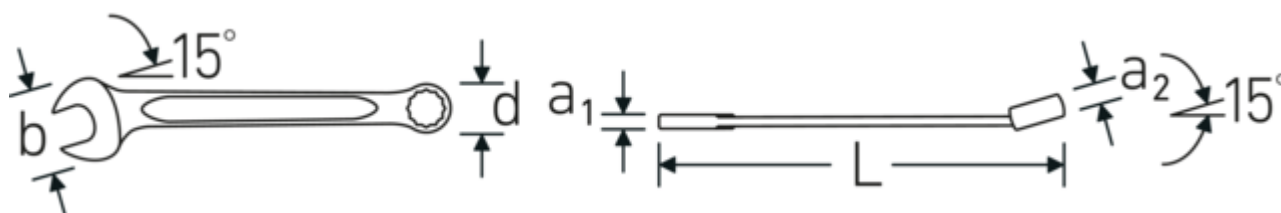

Dibujo técnico.

Atributos técnicos.

a1	5,3 mm
a2	8,5 mm
Anchura mm (b)	32 mm
d	20,6 mm
DIN	DIN 3113 Form A / ISO 7738 Form A
Longitud mm (L)	165 mm
Posición de la boca	15 °
Anchura de los planos 1 [mm]	14 mm
Posición del anillo	15 °
Anchura de los planos 2 [mm]	14 mm
t	10 mm

Datos logísticos.

Profundidad mm (IFS)	168
Anchura mm (IFS)	32
Altura mm (IFS)	12
Longitud (empaquetada, mm)	190
Anchura (empaquetada, mm)	90
Altura en pulgadas	25
Volumen (envasado, dm3)	0.4275 dm3
Núm. art.	40081414
Peso (bruto, kg)	0,685
Peso PAP (kg)	0,000
Peso PVC (kg)	0,008
GTIN	4018754018796
País de origen	GERMANY
Región de origen	Nordrhein-Westfalen
RAEE/Ley eléctrica	nicht ear-pflichtig
Arancel de aduanas núm.	82041100
Norma de embalaje	10
Peso	68 g

Variantes.

Núm. art.	Número de artículo (ERP)	Designación	GTIN
40085500	OPEN BOX 13 5,5	Llave de anillo OPEN BOX SW 5.5 mm L.100mm	4018754019052
40080606	OPEN BOX 13 6	Llave de anillo OPEN BOX SW 6 mm L.105mm	4018754018710
40080707	OPEN BOX 13 7	Llave de anillo OPEN BOX SW 7 mm L.110mm	4018754018727