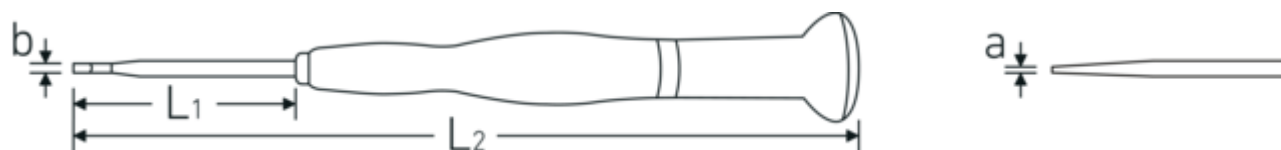

Produktets højdepunkter.

SIKKER.

Klingerne er fremstillet af førsteklasses Chrome-Alloy-Steel, hærdet hele vejen og uløseligt forankret i skæftet.

ROBUST.

Uanset om det er kærv eller krydskærv – de ru klingespids er overfører også store omdrejningsmomenter til skruerne – præcist og sikkert.

Teknisk tegning.

Tekniske egenskaber.

a	0,3 mm
Udgangsprofil	Kærv
Bredde mm (b)	1,5 mm
DIN	DIN ISO 8764
Str.	4
L1	40 mm
L2	140 mm

Logistiske data.

Dybde mm (IFS)	143
Bredde mm (IFS)	20
Højde mm (IFS)	20
Længde (pakket, mm)	158
Bredde (pakket, mm)	80
Højde (pakket, mm)	28
Volumen (pakket, dm3)	0.35392 dm3
Art. nr.	47513004
Vægt (g)	12 g
Vægt PAP (kg)	0,038
Vægt PVC (kg)	0,000
GTIN	4018754283040
Oprindelsesland	GERMANY
Oprindelsesregion	Nordrhein-Westfalen
WEEE/ElektroG	nicht ear-pflichtig
Toldtarif nr.	82054000
Standard for pakning	5