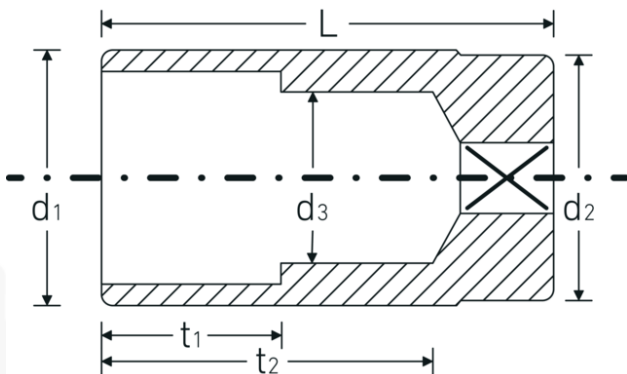

## Chiavi a bussola

51

Nr. art    **03020018**  
GTIN       **4018754005628**  
Modello   **51 18**

**Designazione.**                              1/2 " Insetto chiave a bussola Mis. mm Lar.83mm

**Descrizione.**

- lunghe
- DIN 3124/ISO 2725-1, E DIN EN 3710, E DIN EN 3709, ASME B 107.5M
- acciaio ad alte prestazioni HPQ®, cromate

## Attributi tecnici.

<b>Profilo di uscita</b>	Doppio esagonale AS-drive
<b>Azionamento quadrato interno (pollici)</b>	1/2 "
<b>d1</b>	24,7 mm
<b>d2</b>	23,7 mm
<b>d3</b>	17 mm
<b>DIN</b>	DIN 3124 / ISO 2725-1, DIN EN 3710, DIN EN 3709, ASME B 107.5M
<b>Lunghezza mm (L)</b>	83 mm
<b>Larghezza tra i piatti [mm]</b>	18 mm
<b>t1</b>	35 mm
<b>t2</b>	64,1 mm

## Varianti.

N° Art.	Nr. modello (ERP)	Designazione	GTIN
03020010	51 10	1/2 " Inserto chiave a bussola Mis. mm Lar.83mm	4018754167678
03020013	51 13	1/2 " Inserto chiave a bussola Mis. mm Lar.83mm	4018754005574
03020014	51 14	1/2 " Inserto chiave a bussola Mis. mm Lar.83mm	4018754005581
03020015	51 15	1/2 " Inserto chiave a bussola Mis. mm Lar.83mm	4018754005598
03020016	51 16	1/2 " Inserto chiave a bussola Mis. mm Lar.83mm	4018754005604
03020216	51 16-5/8	1/2 " Inserto chiave a bussola Mis. mm/" Lar.83mm	4018754005741
03020017	51 17	1/2 " Inserto chiave a bussola Mis. mm Lar.83mm	4018754005611
03020018	51 18	1/2 " Inserto chiave a bussola Mis. mm Lar.83mm	4018754005628