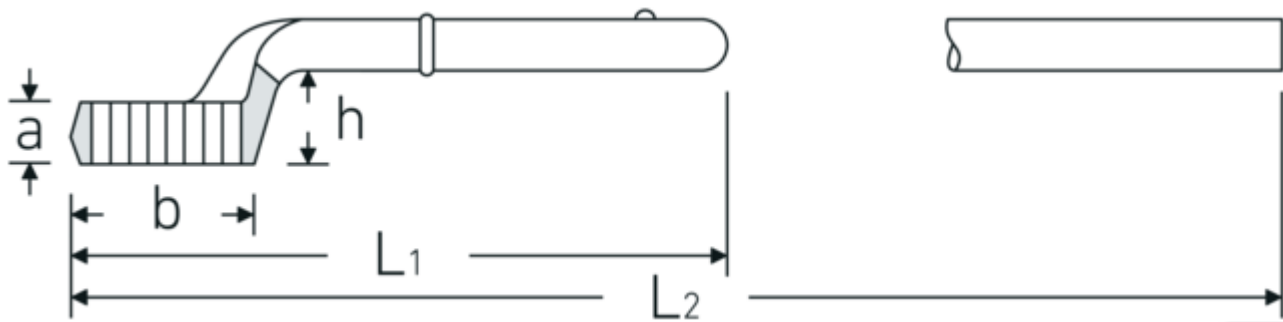

Opsteekringsleutel

5

Artikelnr. **42020095**
GTIN **4018754023639**
Model **5 95**

Aanwijzing.

Opsteekringsleutel M. 95mm L.410mm

Eigenschappen.

- zonder pijpgreep
- Chrome-Alloy-Steel, verchromd

Technische tekening.

Technische kenmerken.

a	45 mm
Breedte mm (b)	140 mm
voor nr.	4
Hoogte mm (h)	63 mm
L1	410 mm
L2	1100 mm
Flatbreedte 1 [mm]	95 mm

Logistieke gegevens.

Diepte mm (IFS)	410
Breedte mm (IFS)	140
Hoogte mm (IFS)	63
Lengte (verpakt, mm)	410
Breedte (verpakt, mm)	140
Hoogte (verpakt, mm)	63
Volume (verpakt, dm ³)	3.6162 dm ³
Artikelnr.	42020095