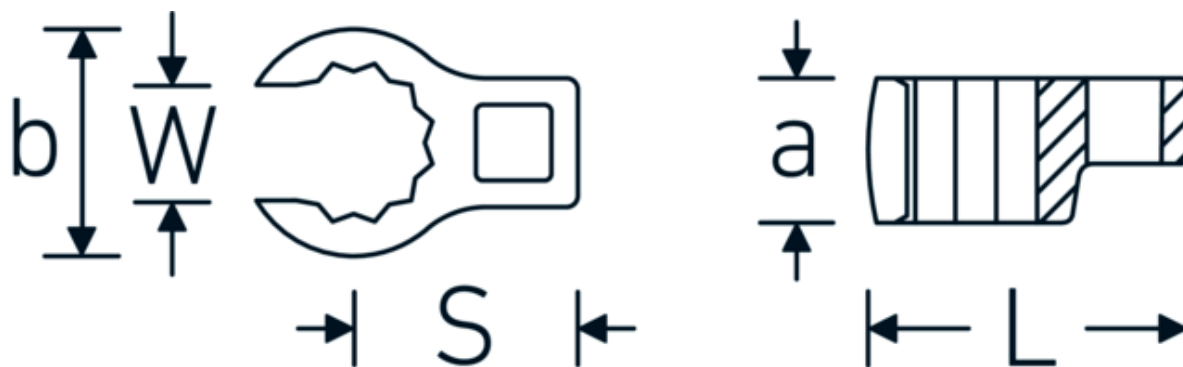

## Chiavi CROW-RING

440

Nr. art 01190012  
GTIN 4018754000746  
Modello 440 12

### Designazione.

1/4 " Chiave CROW-FOOT Mis. 12mm Lar.30,8mm

### Descrizione.

- Chrome-Alloy-Steel, cromate
- Attenzione! Modifica il valore impostato sulla chiave dinamometrica <!-- (vedi indicazioni pag. [170524]) -->

### Attributi tecnici.

a	14 mm
Azionamento quadrato interno (pollici)	1/4 "
Larghezza mm (b)	20,6 mm
Lunghezza mm (L)	30,8 mm
S	15,7 mm